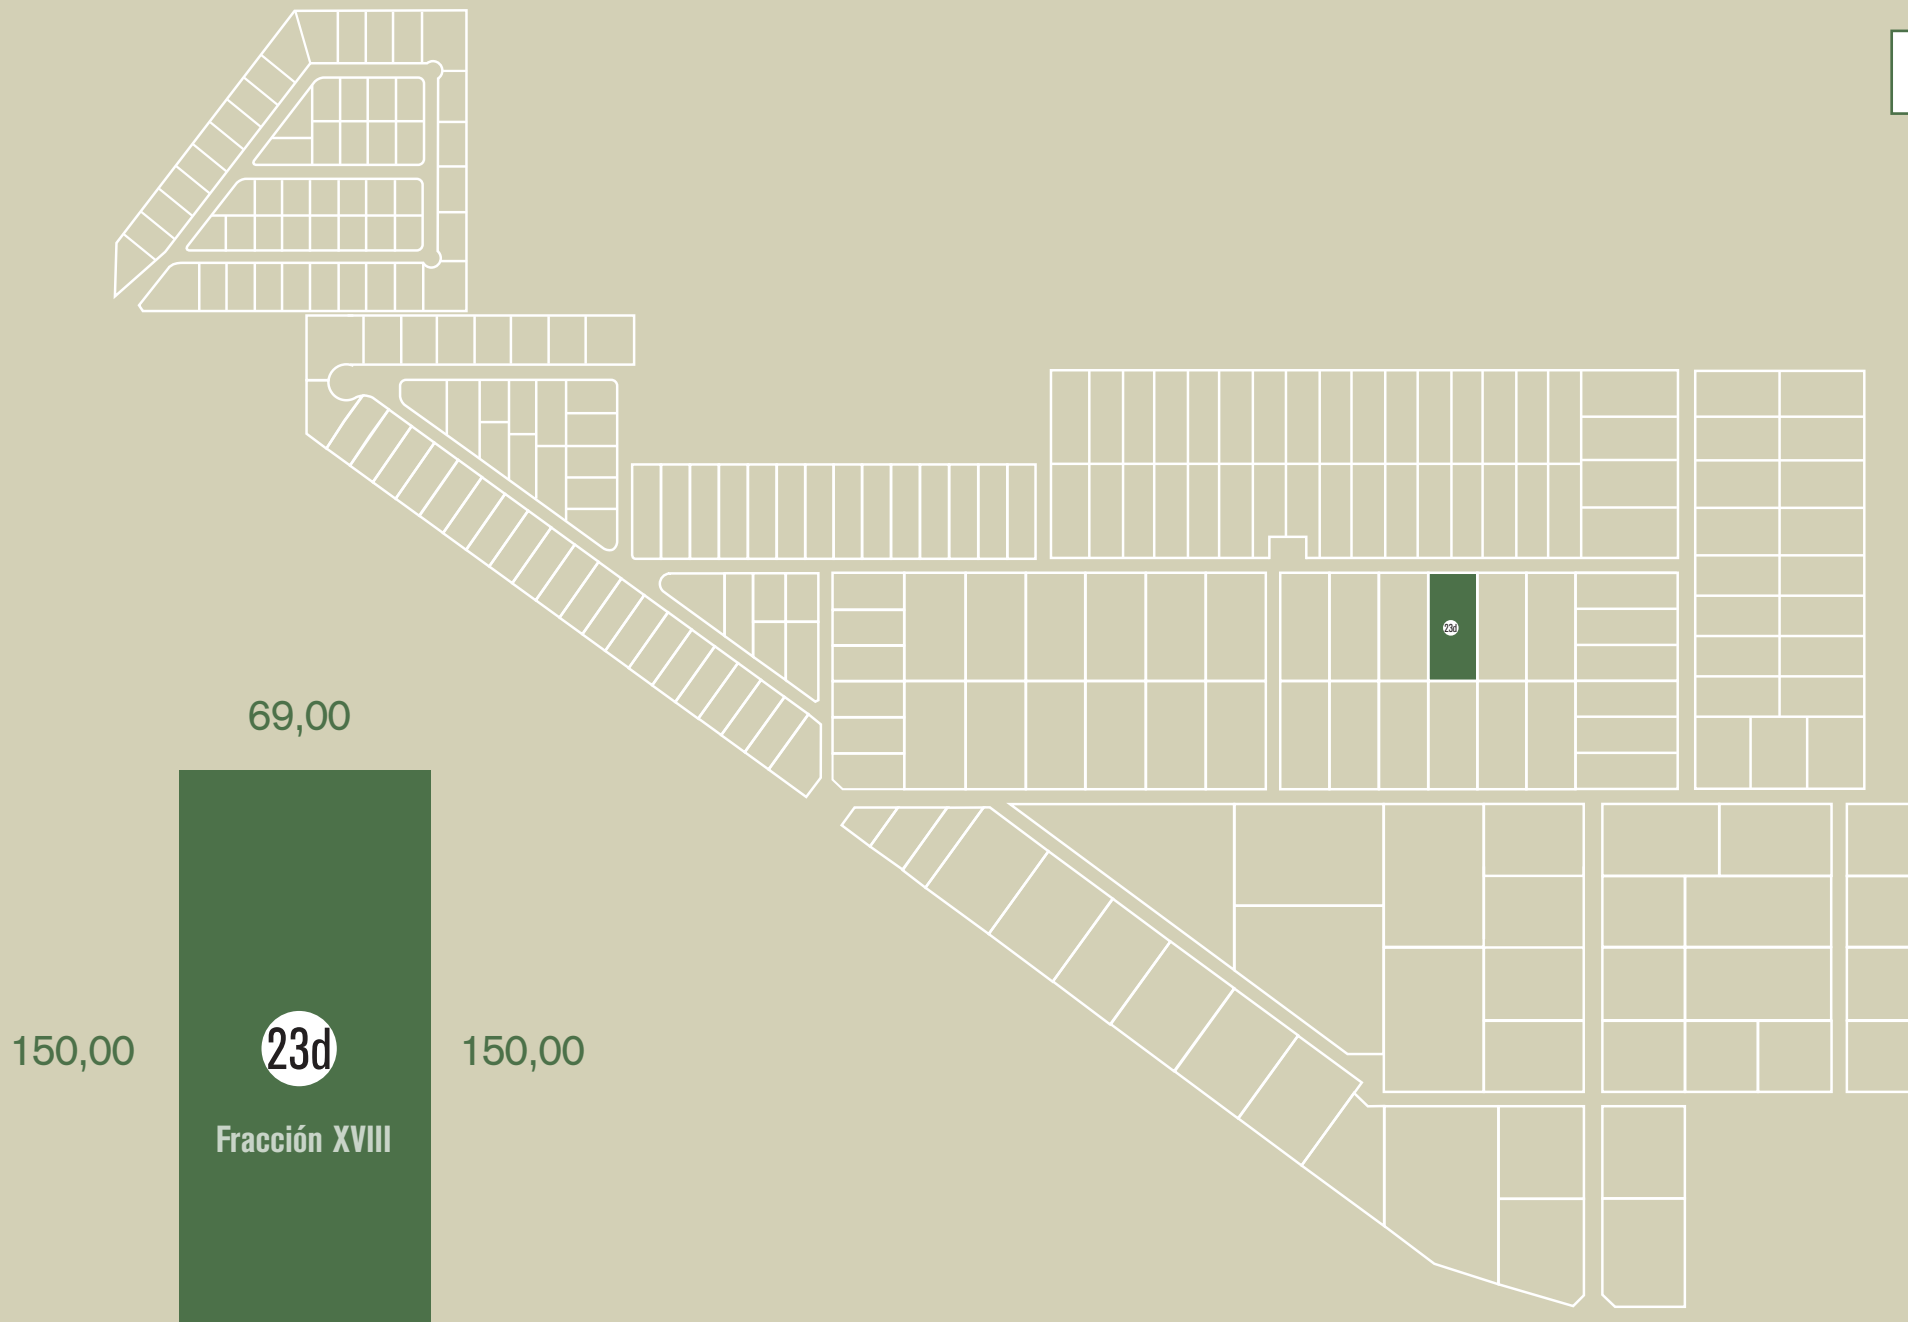

VOLVER

69,00

150,00

23d

Fracción XVIII

150,00

69,00

Superficie:
10.350,00 M²

Medidas aproximadas
(no contempla restricciones de dominio)