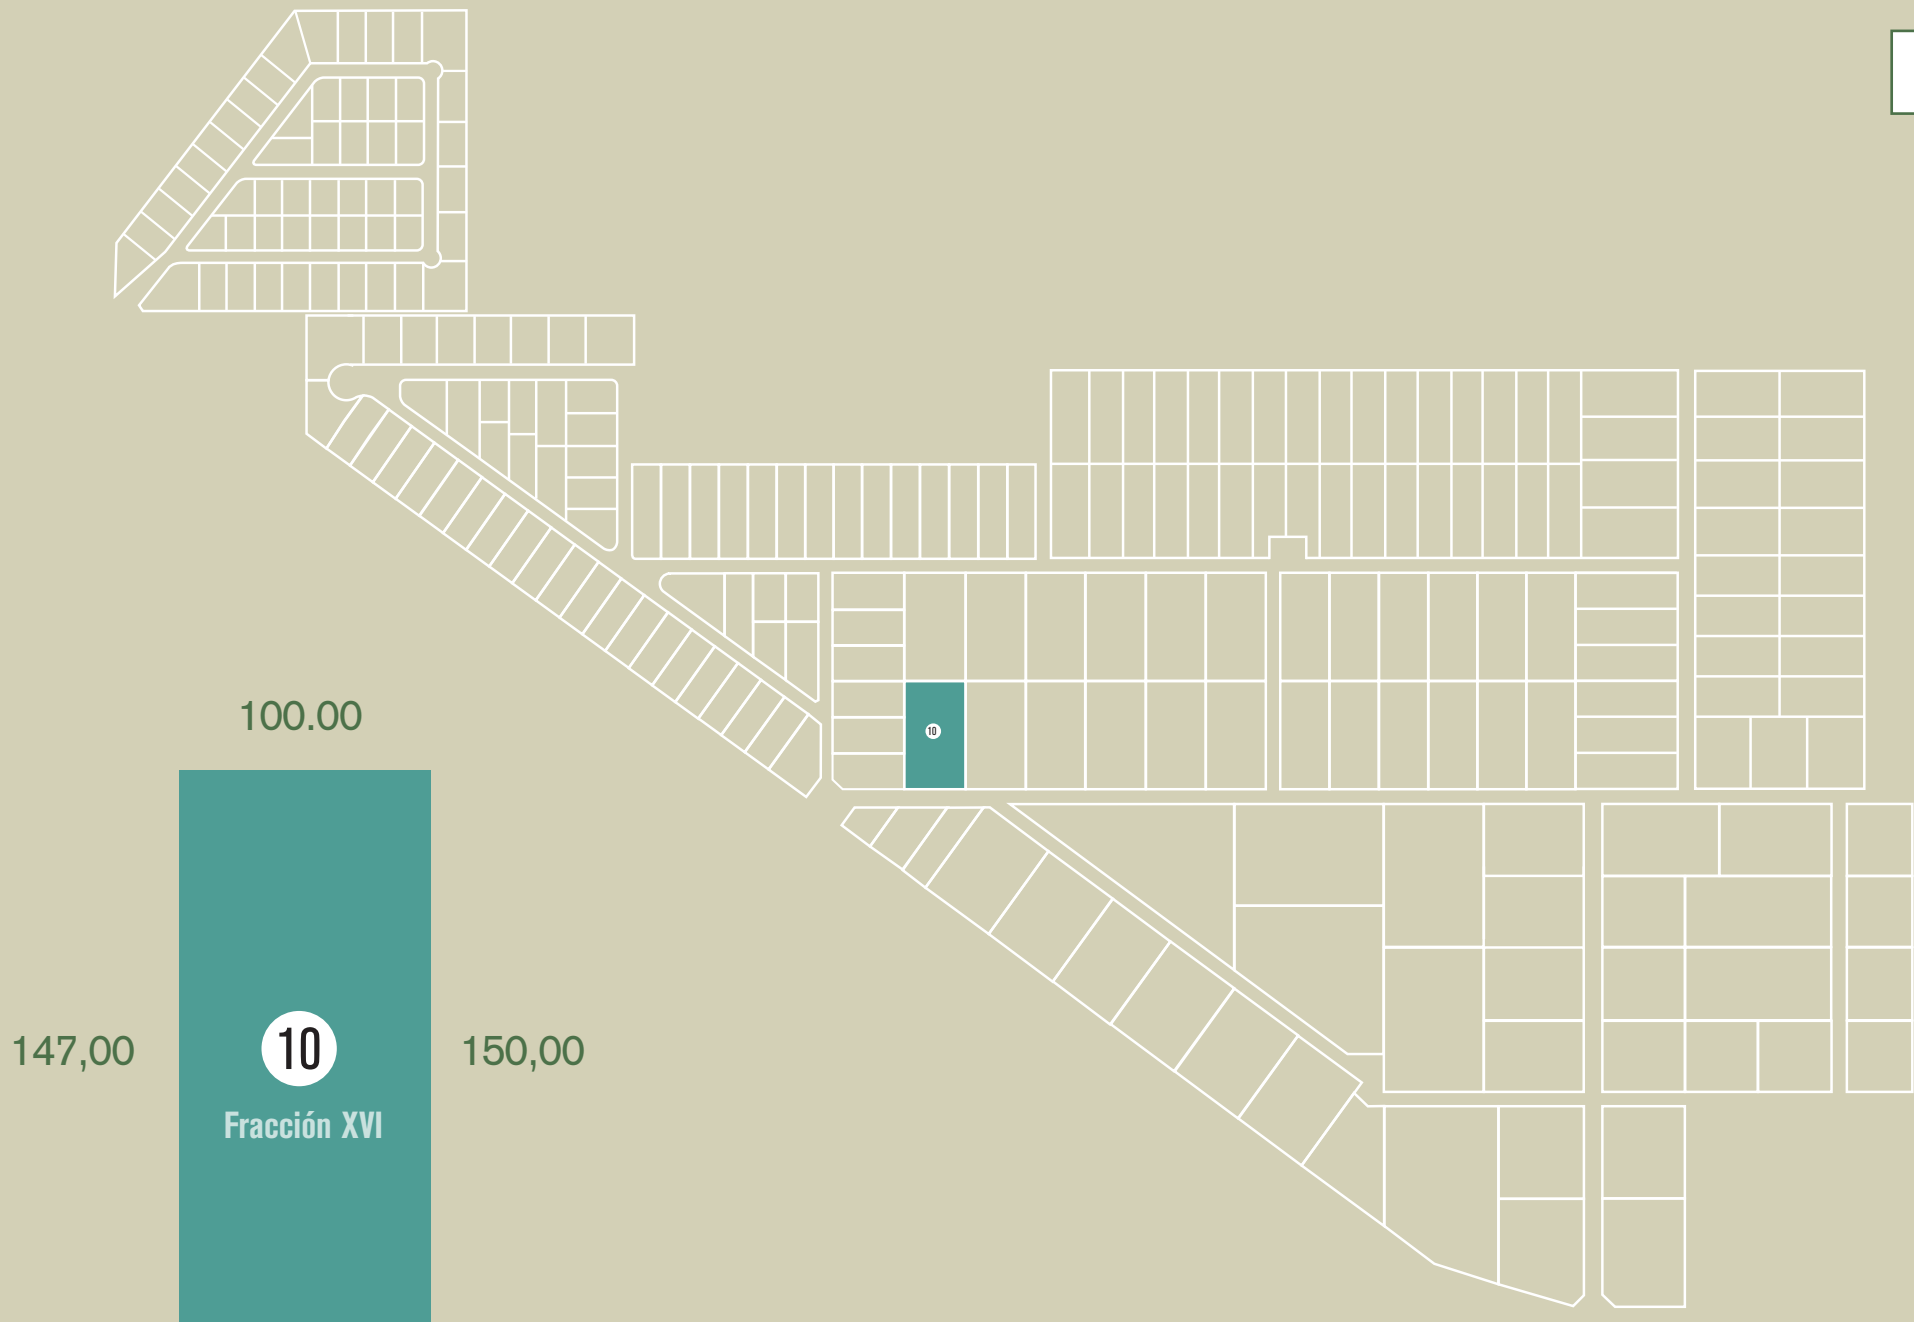

VOLVER

100.00

147,00

10

Fracción XVI

150,00

10

100.00

Superficie:
15000 M²

Medidas aproximadas
(no contempla restricciones de dominio)