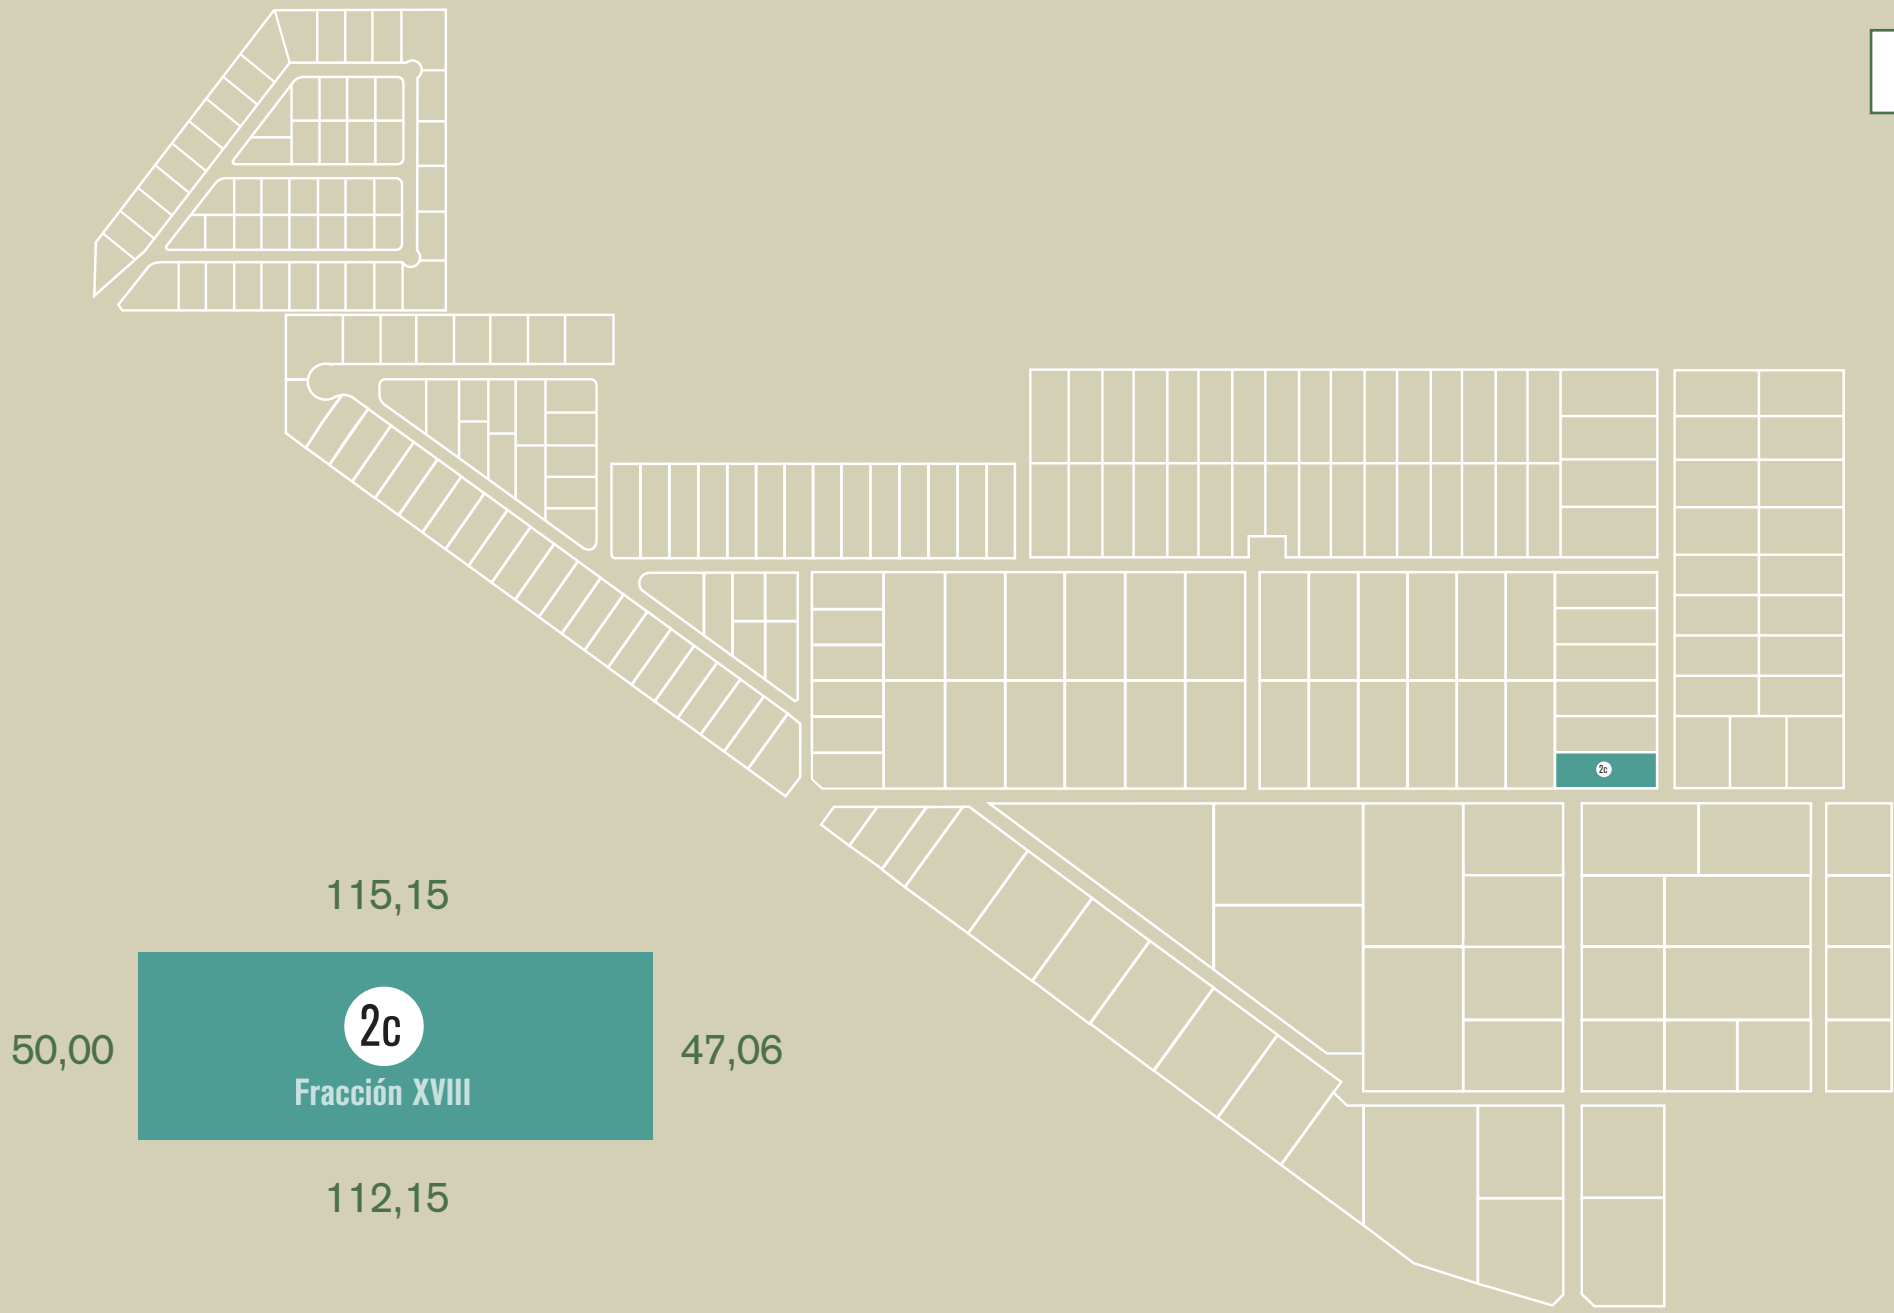

VOLVER

Superficie:
5750.50 M²

Medidas aproximadas
(no contempla restricciones de dominio)