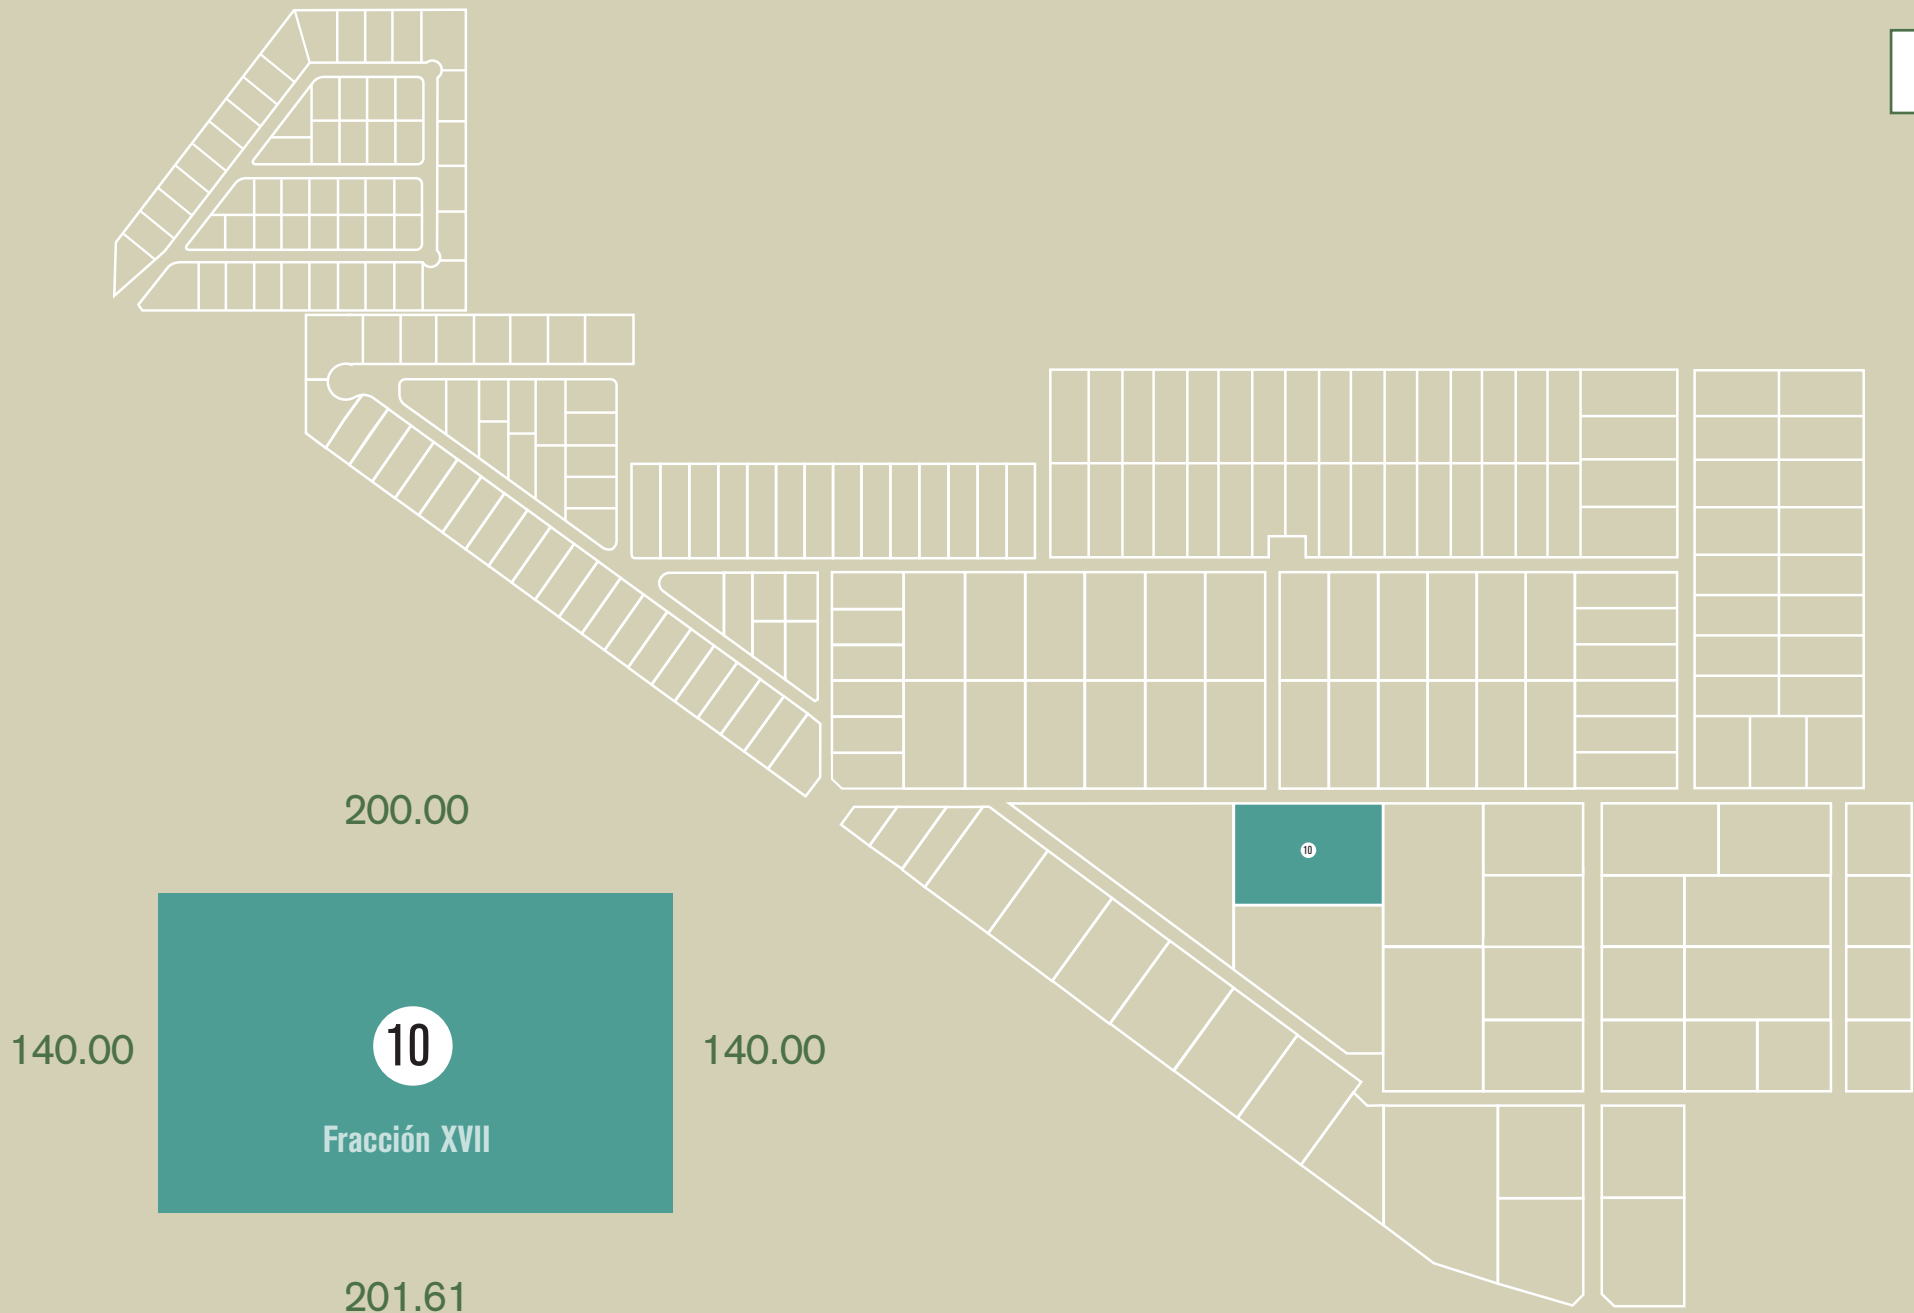

VOLVER

Superficie:
28112.70 M²

Medidas aproximadas
(no contempla restricciones de dominio)