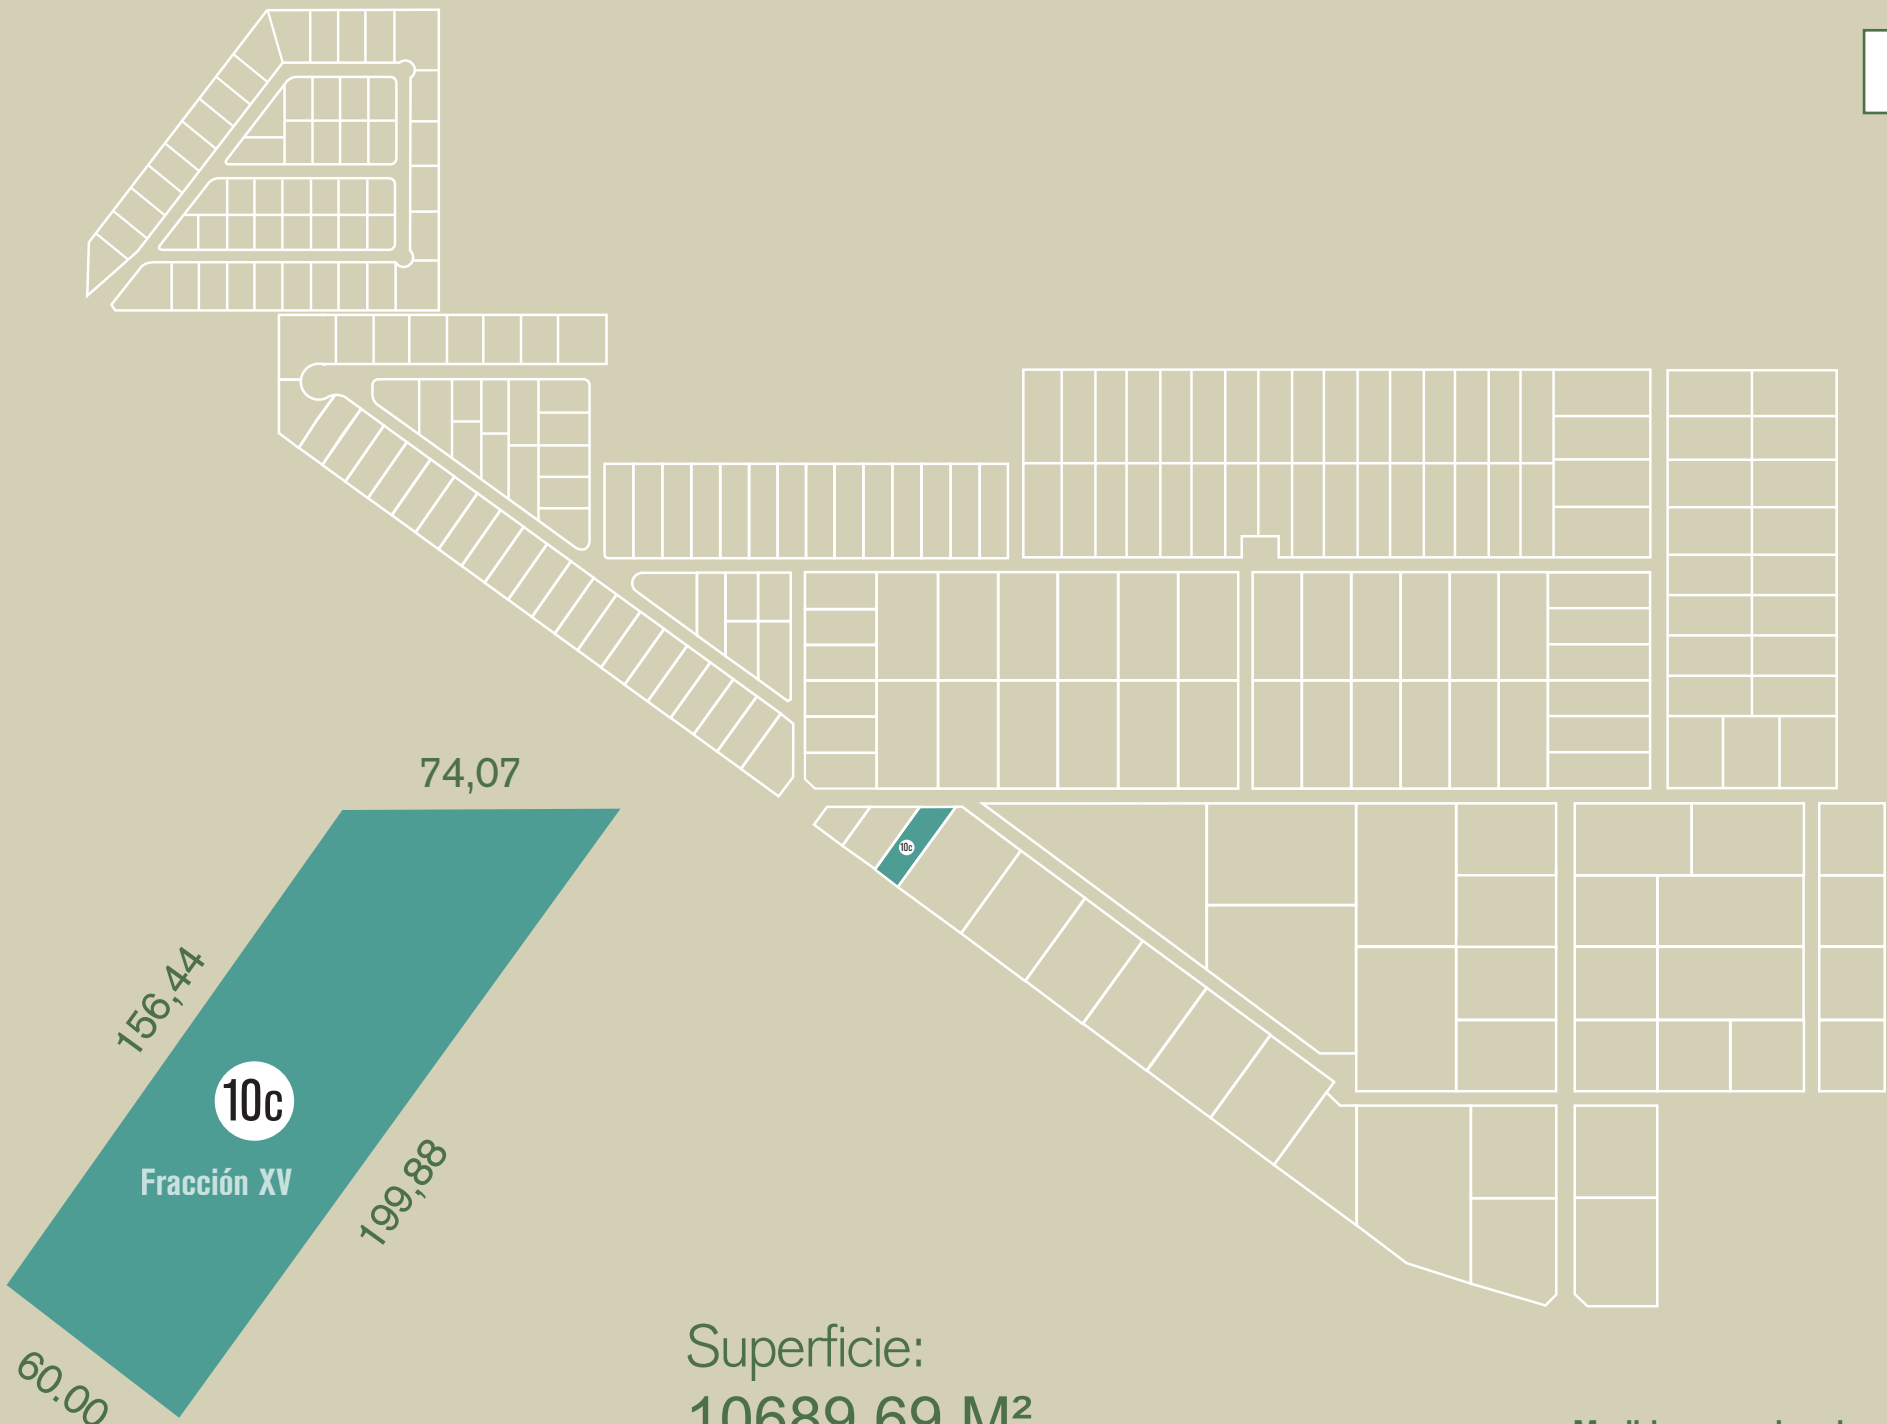

VOLVER

Superficie:
10689.69 M²

Medidas aproximadas
(no contempla restricciones de dominio)