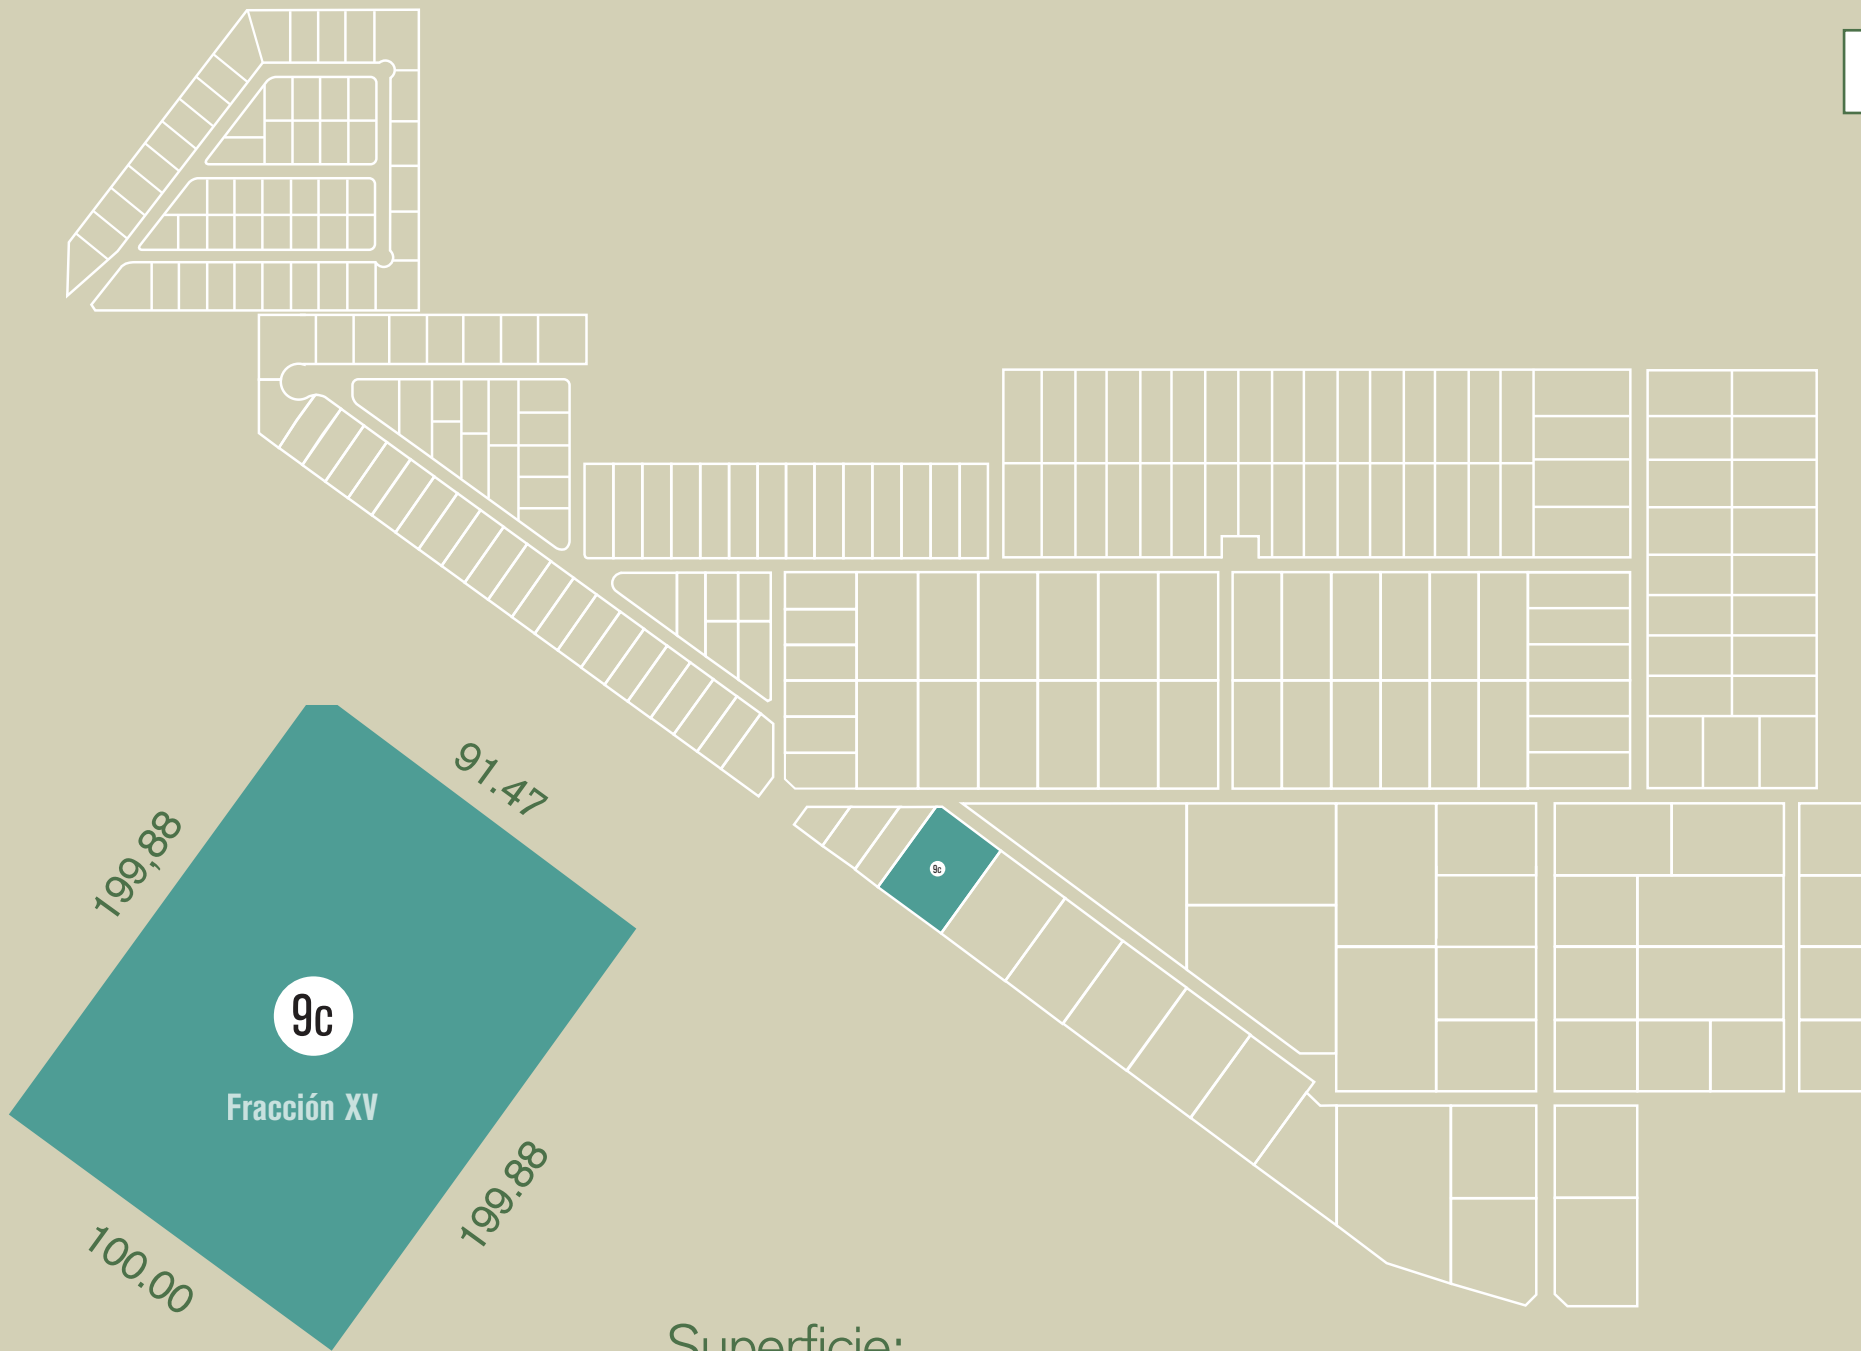

VOLVER

Superficie:
19961.64 M²

Medidas aproximadas
(no contempla restricciones de dominio)