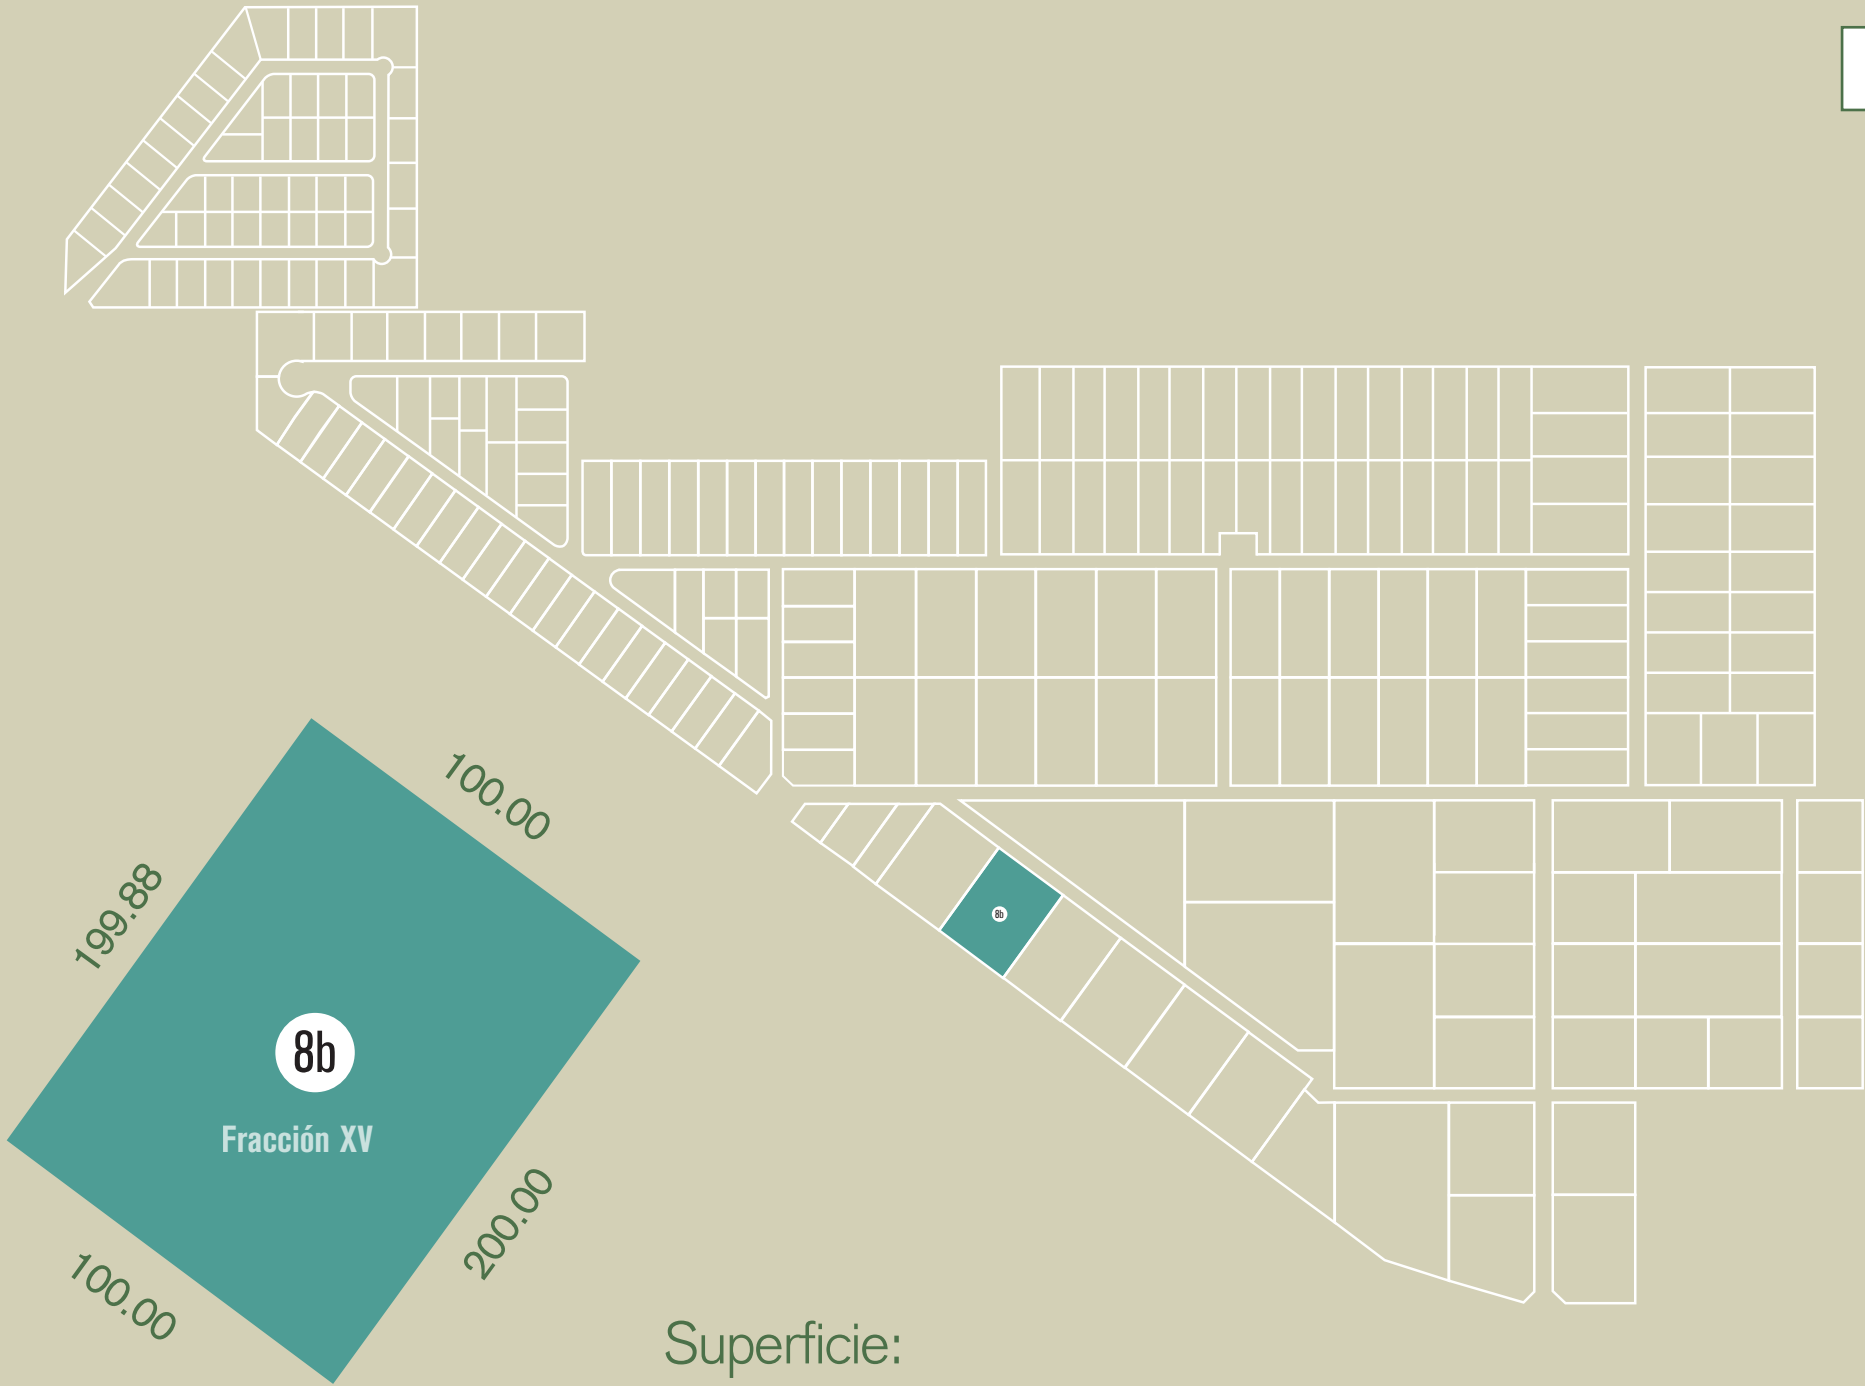

VOLVER

Superficie:
20000 M²

Medidas aproximadas
(no contempla restricciones de dominio)