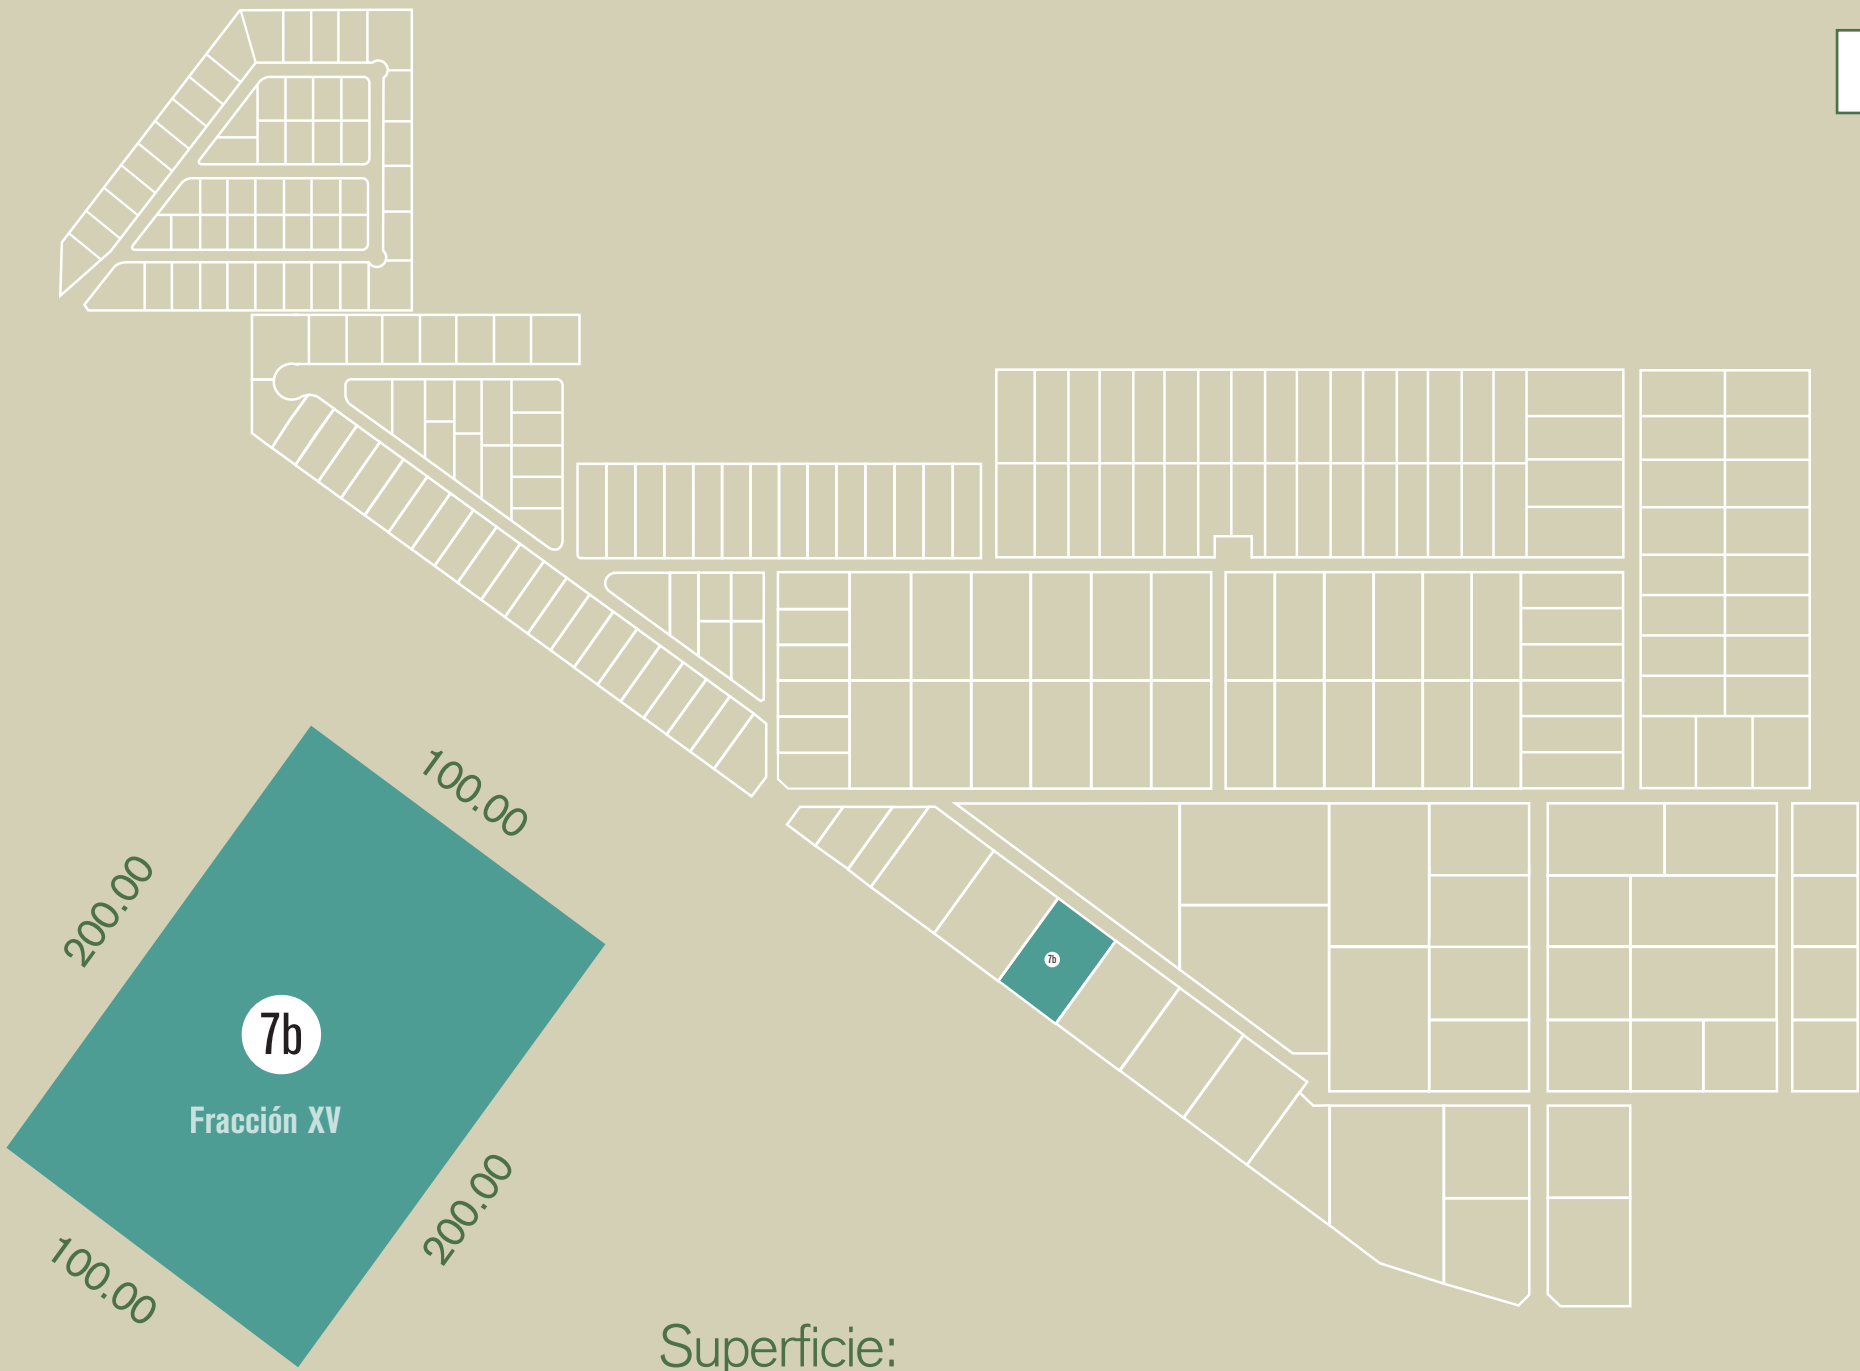

VOLVER

Superficie:
20000 M²

Medidas aproximadas
(no contempla restricciones de dominio)