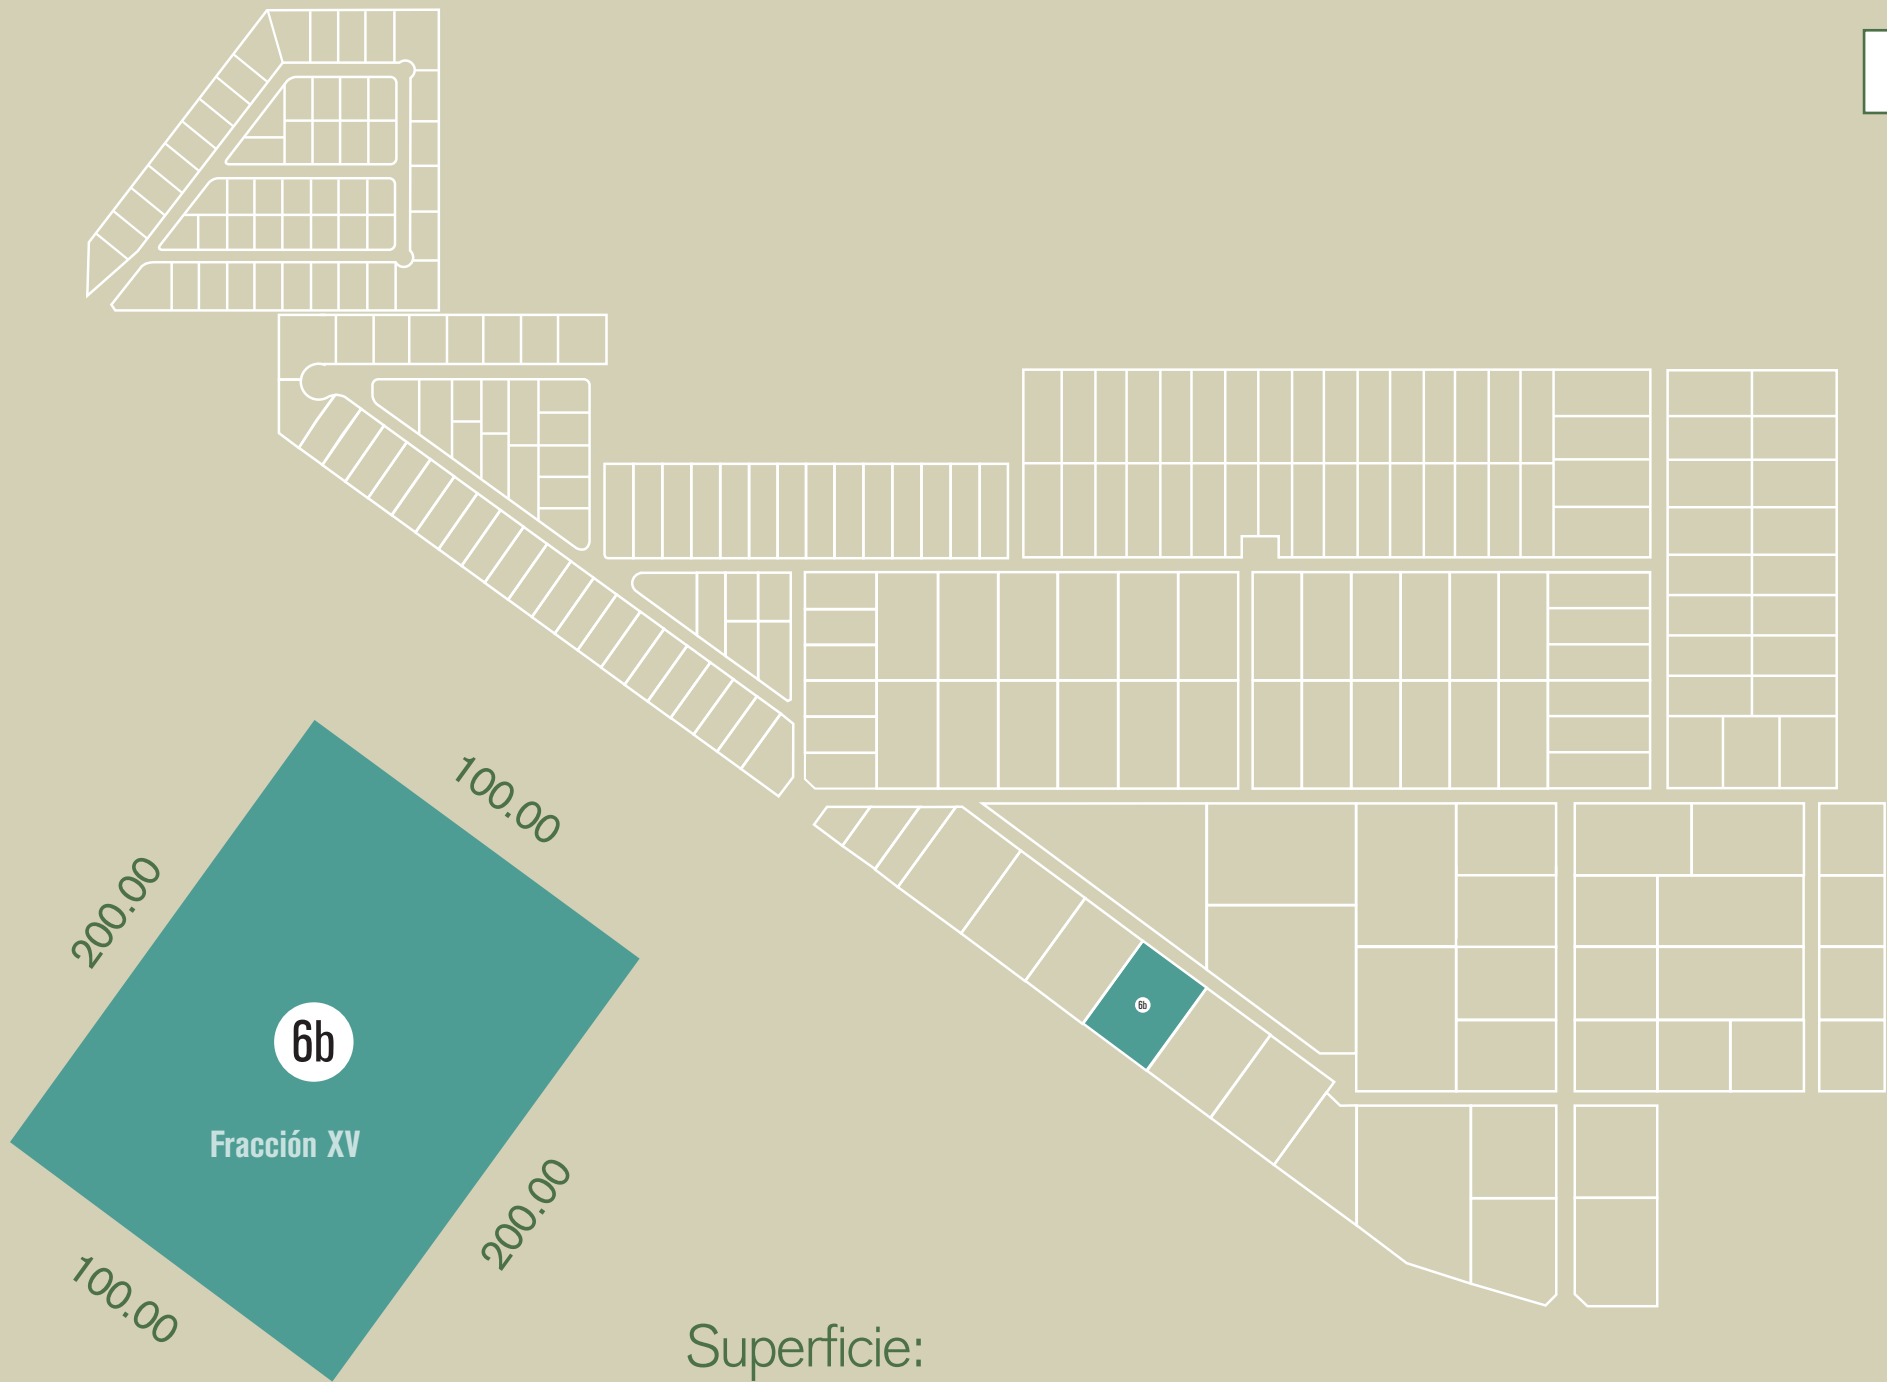

VOLVER

Superficie:  
20000 M<sup>2</sup>

Medidas aproximadas  
(no contempla restricciones de dominio)