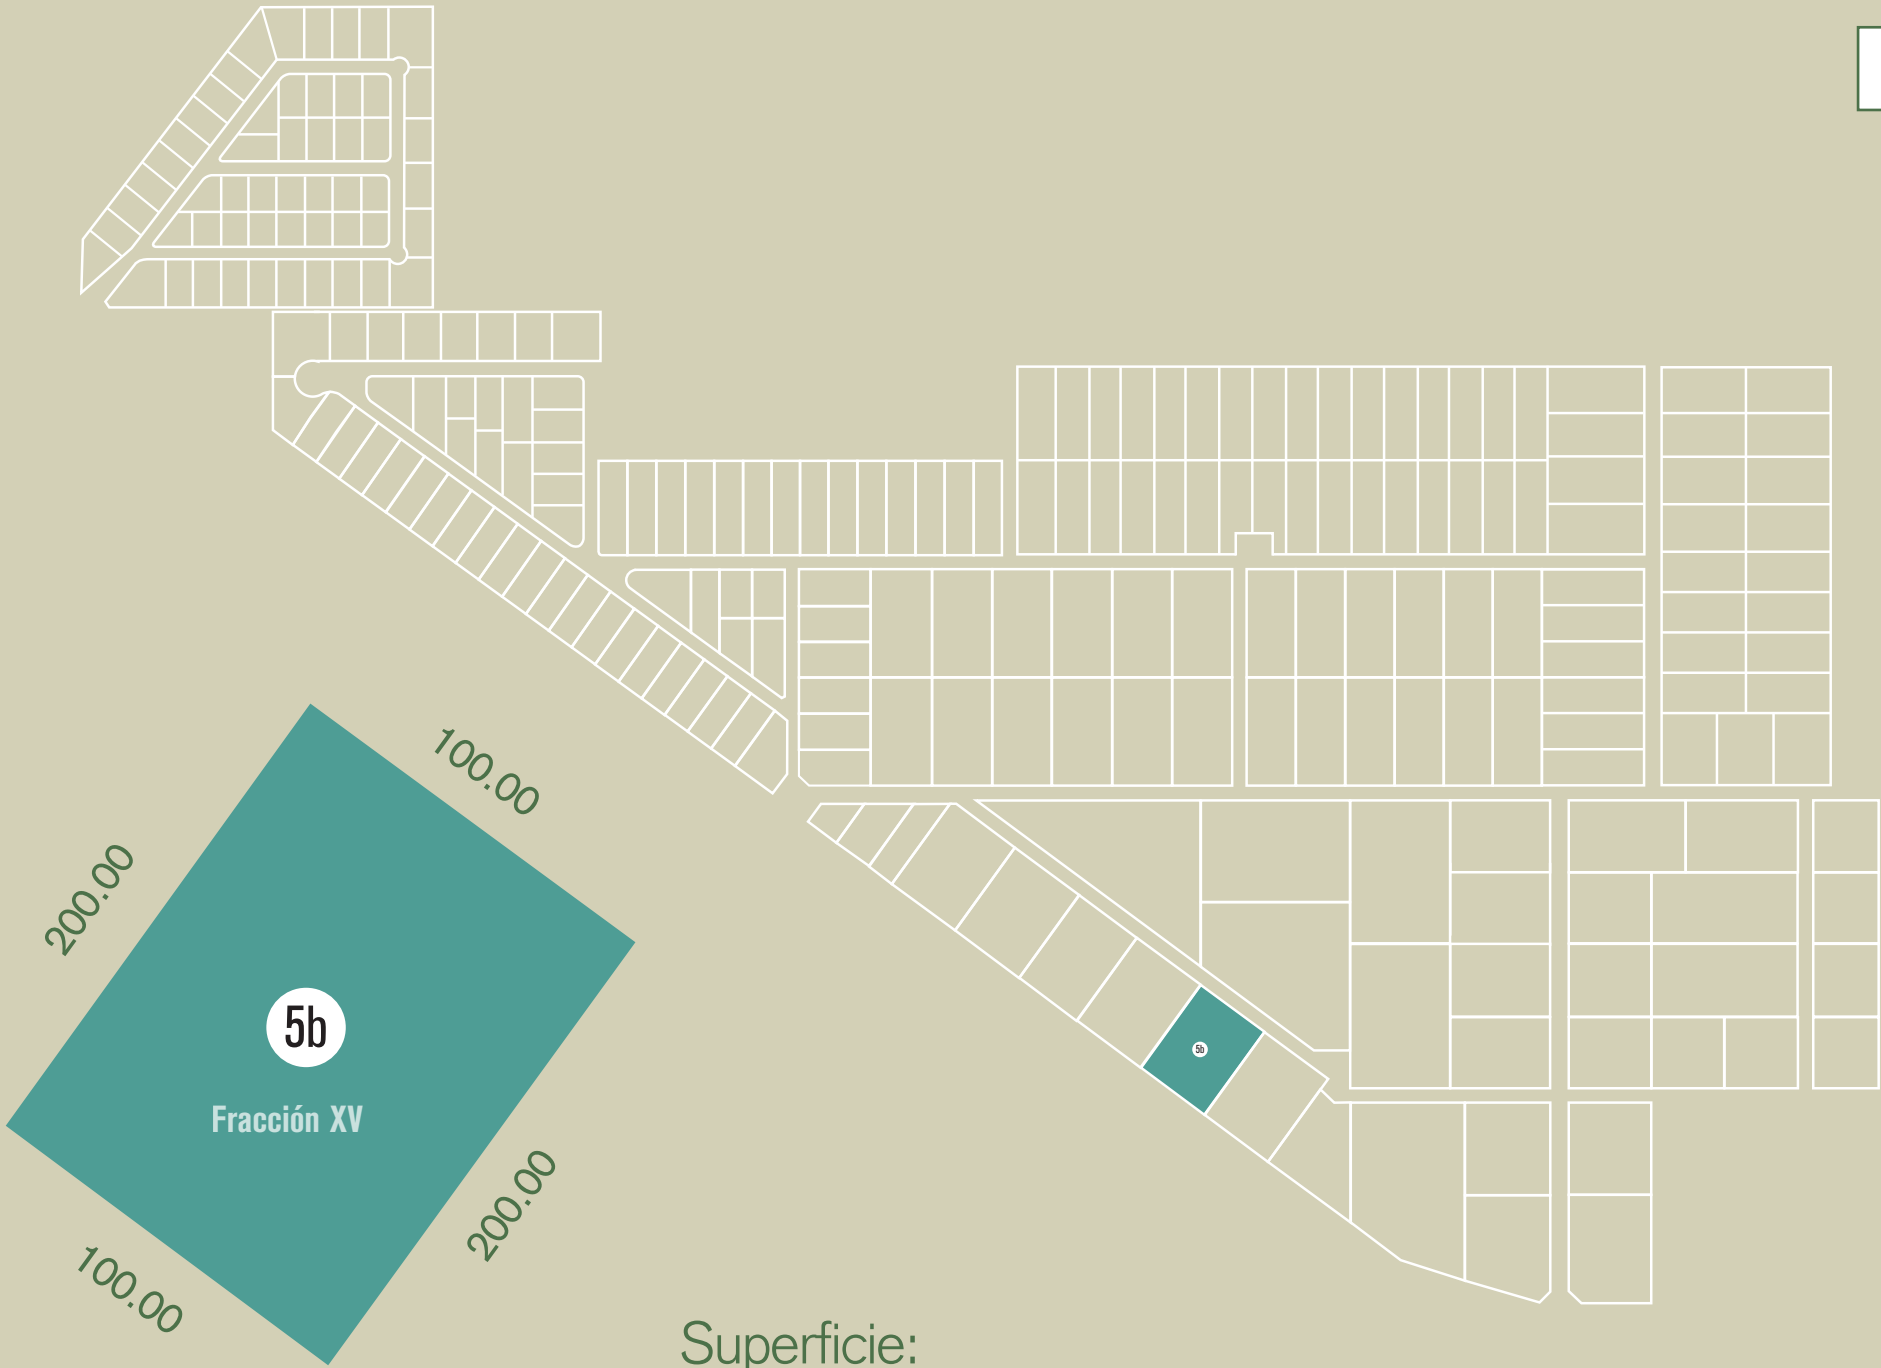

VOLVER

Superficie:
20000 M²

Medidas aproximadas
(no contempla restricciones de dominio)