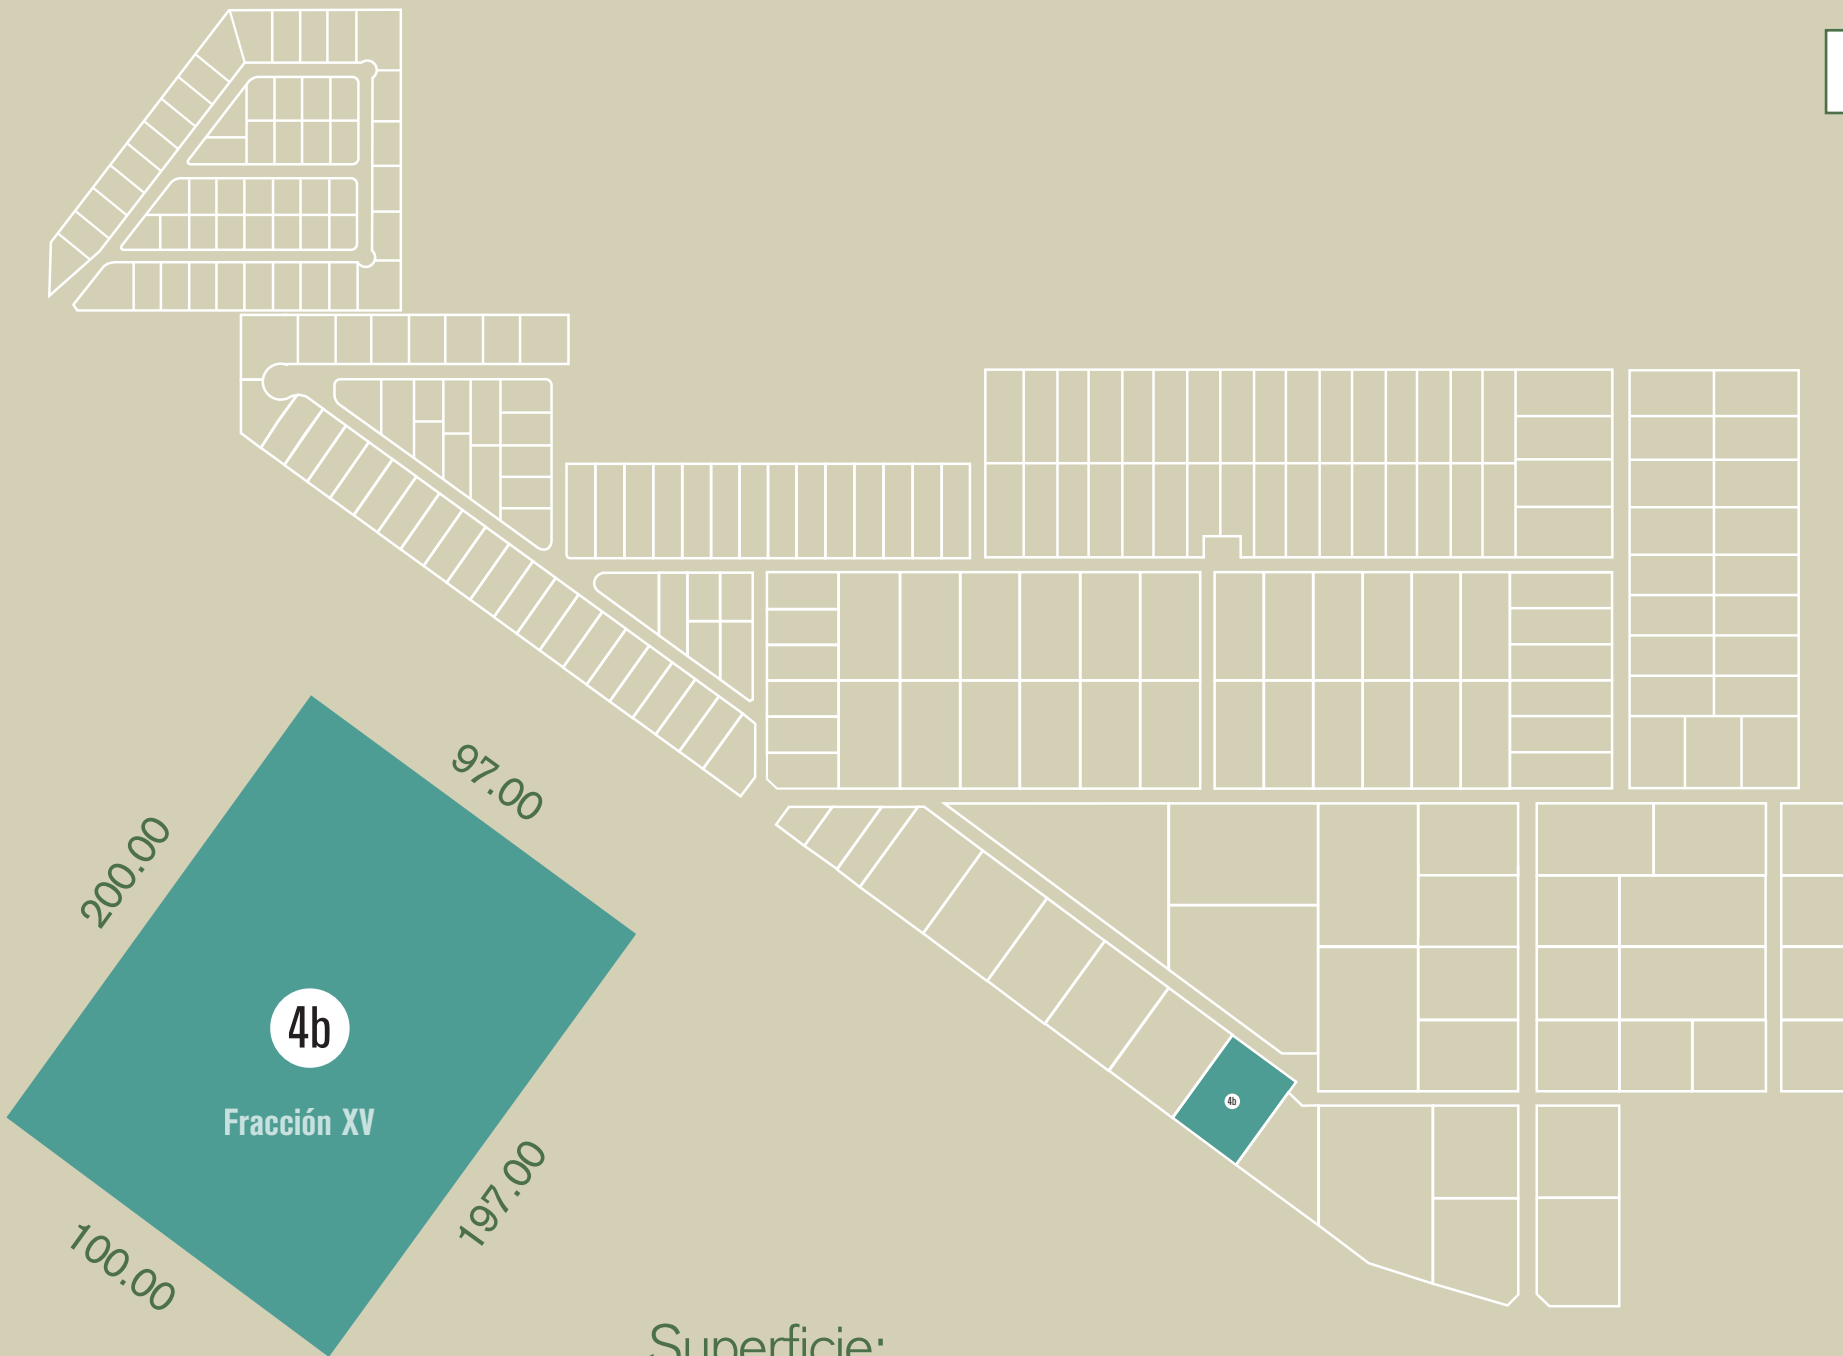

VOLVER

Superficie:
20000 M²

Medidas aproximadas
(no contempla restricciones de dominio)