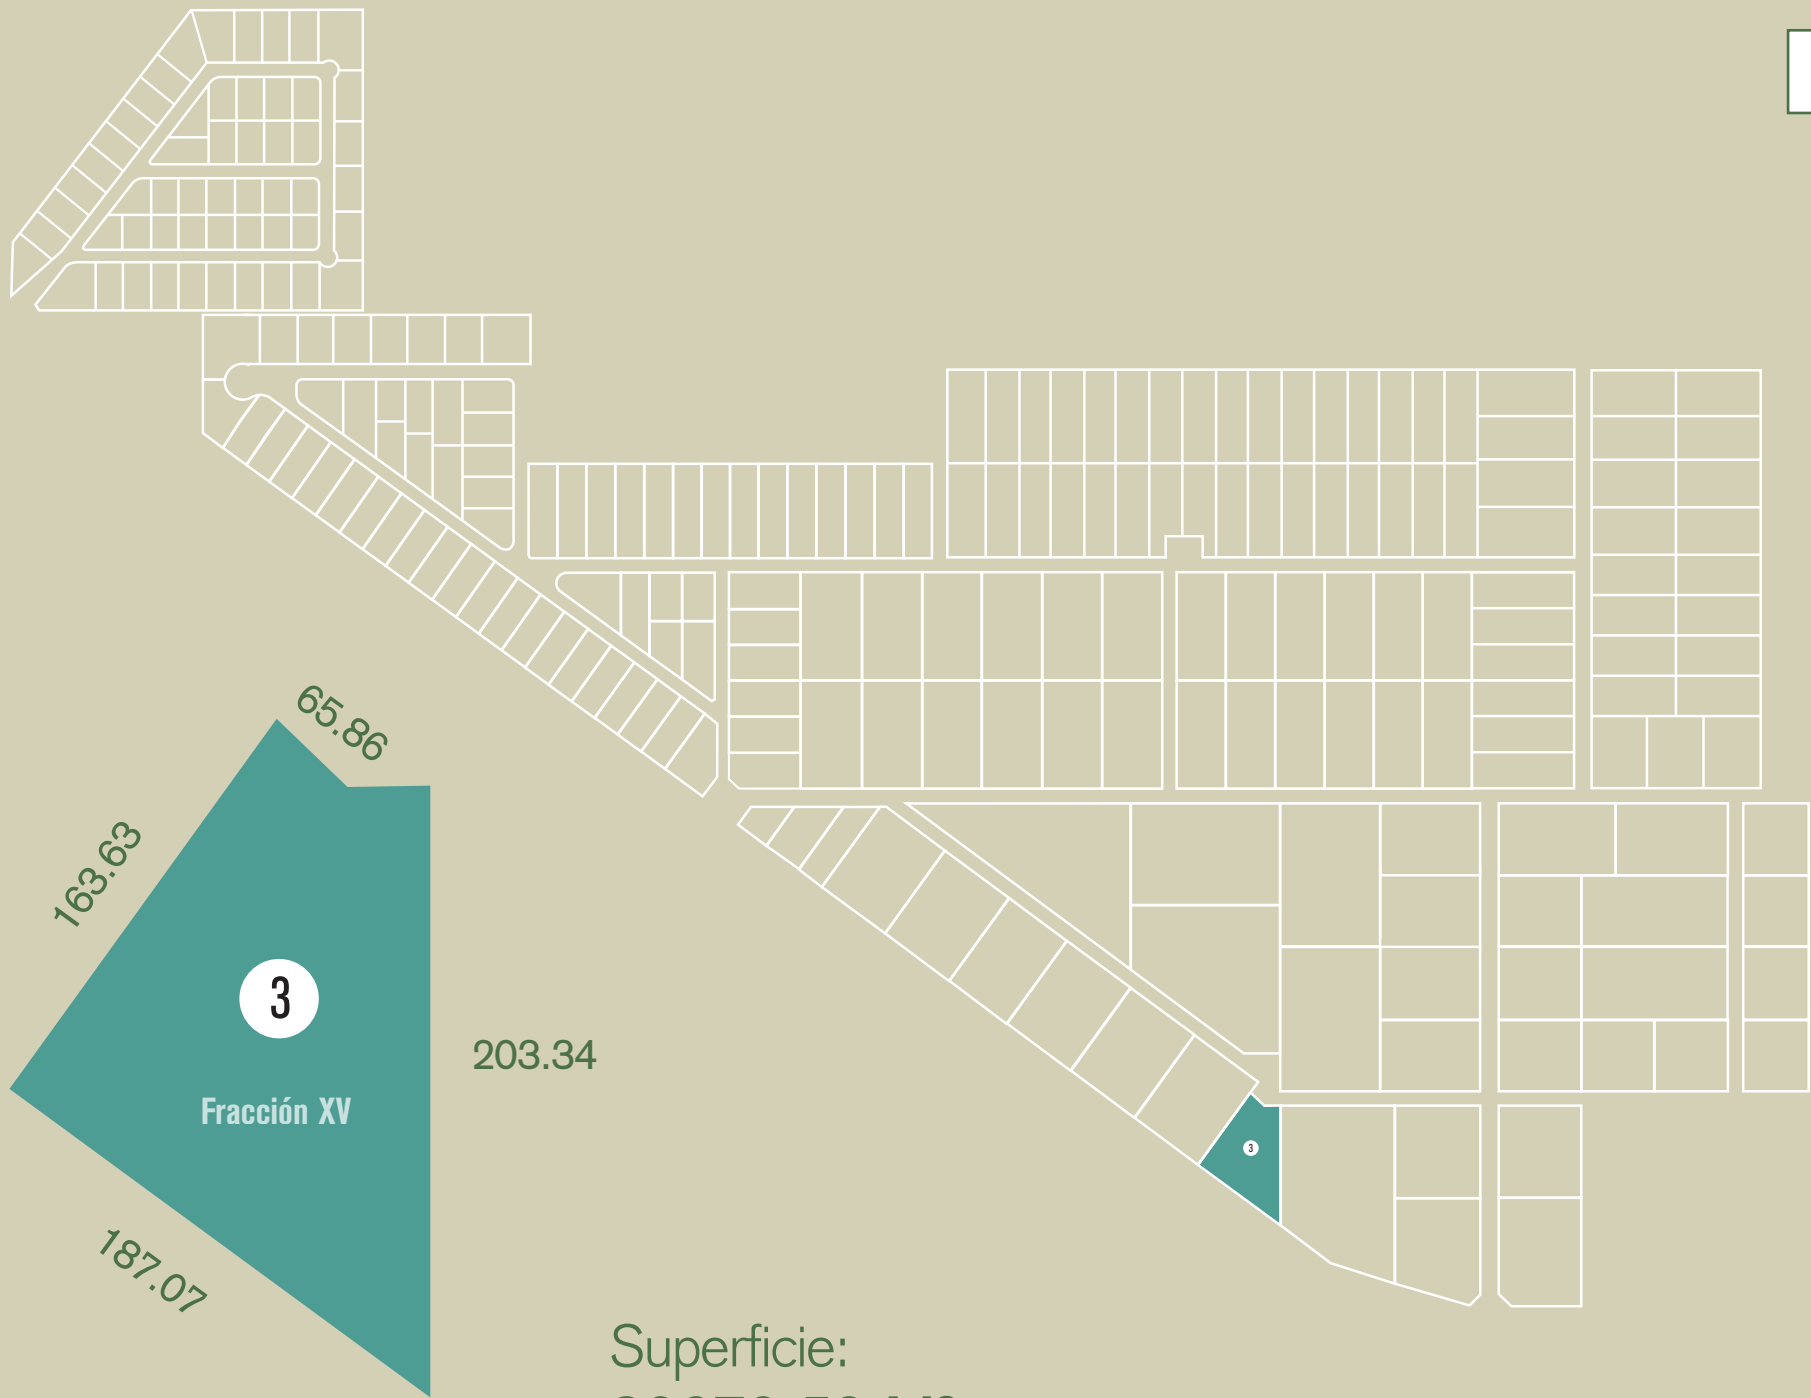

VOLVER

Superficie:
20673.53 M²

Medidas aproximadas
(no contempla restricciones de dominio)