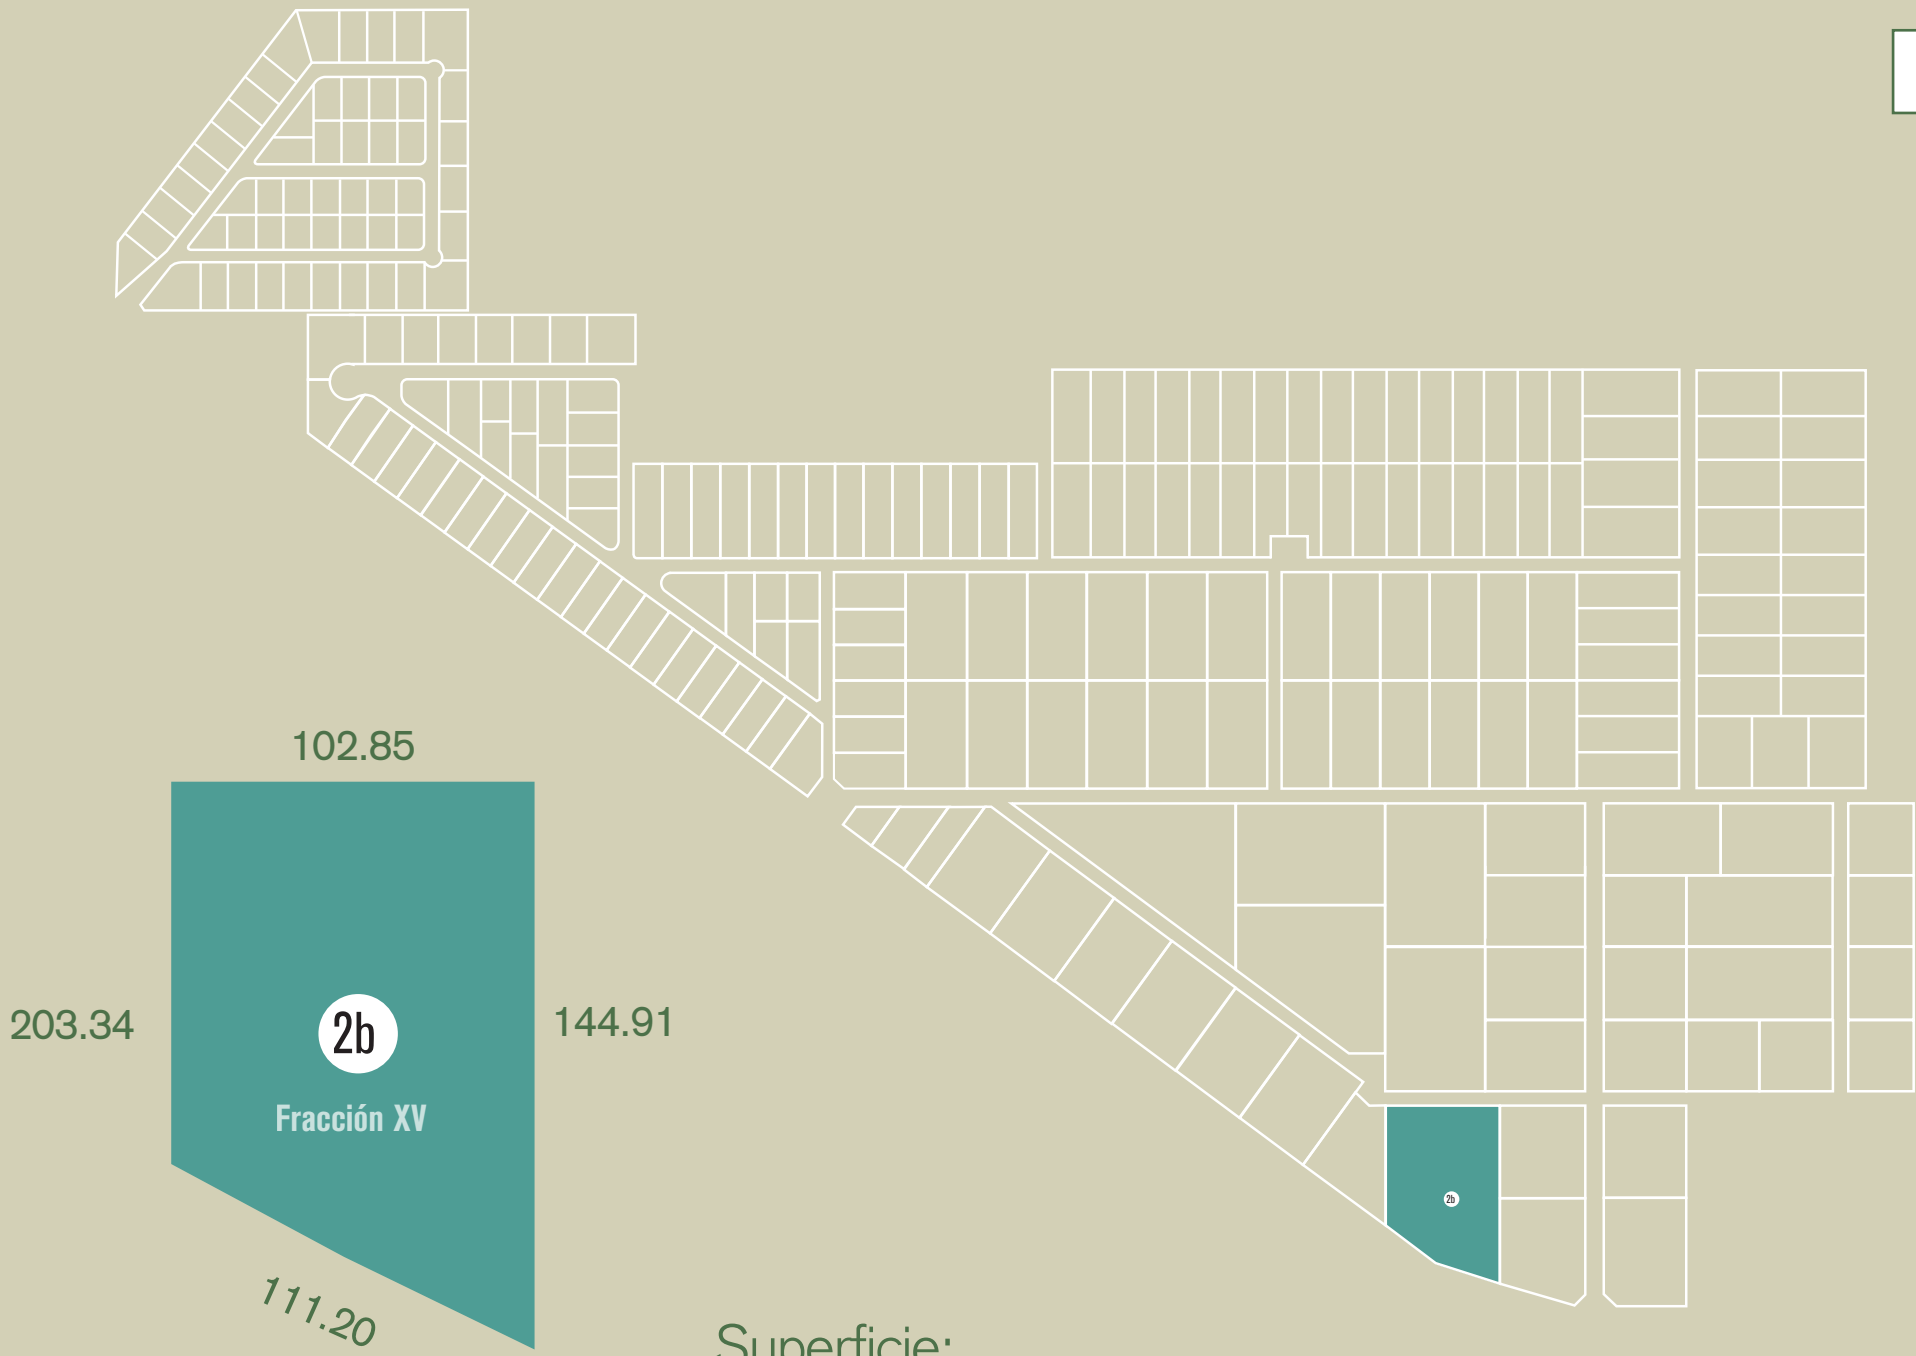

VOLVER

Superficie:
23073.07 M²

Medidas aproximadas
(no contempla restricciones de dominio)