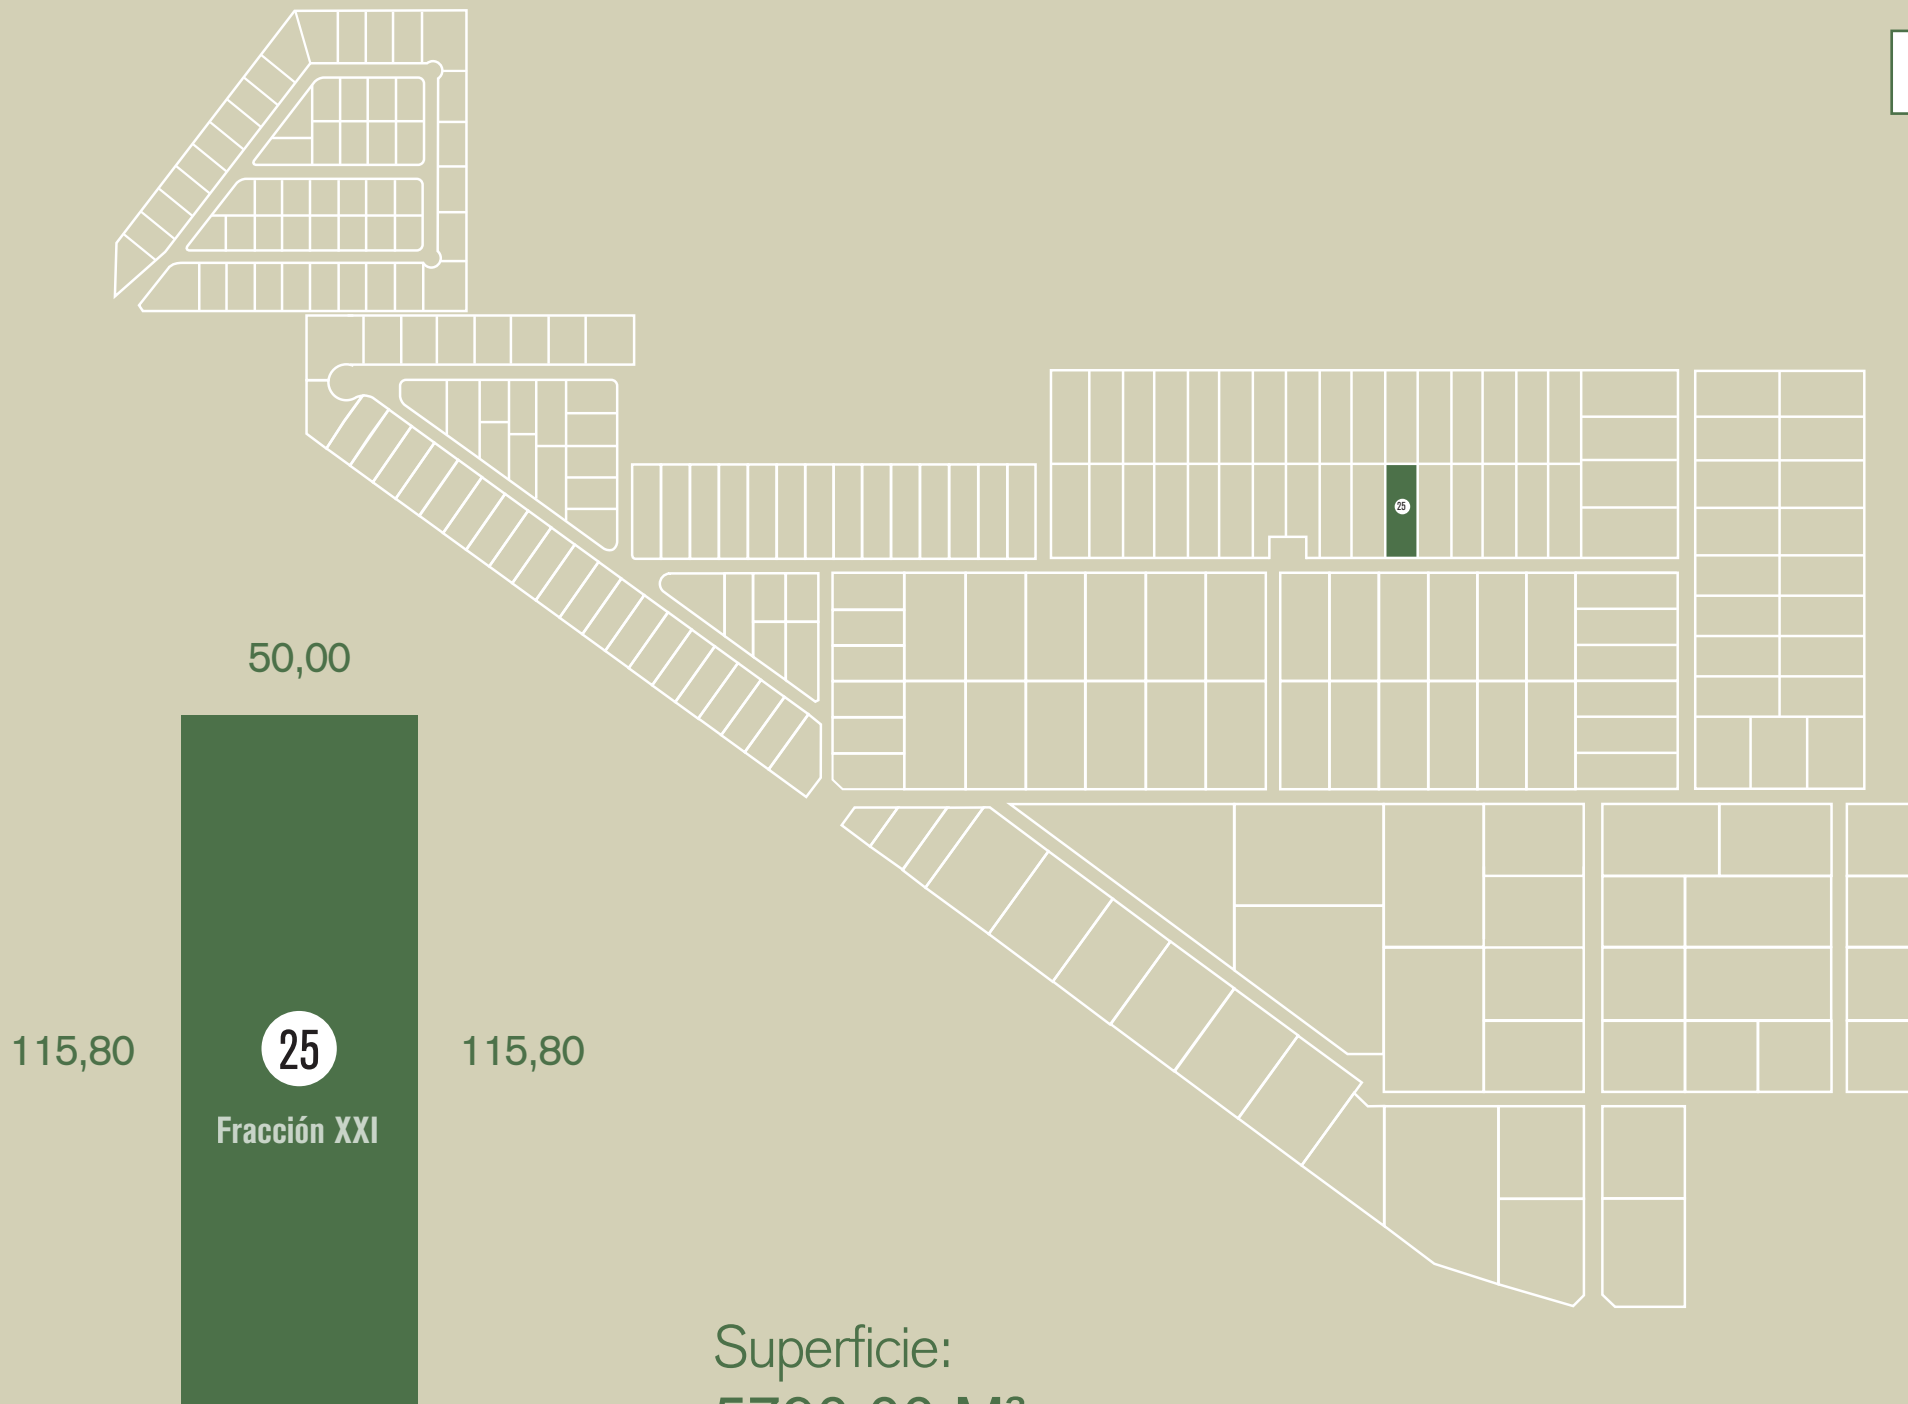

VOLVER

Superficie:
5790.00 M²

Medidas aproximadas
(no contempla restricciones de dominio)