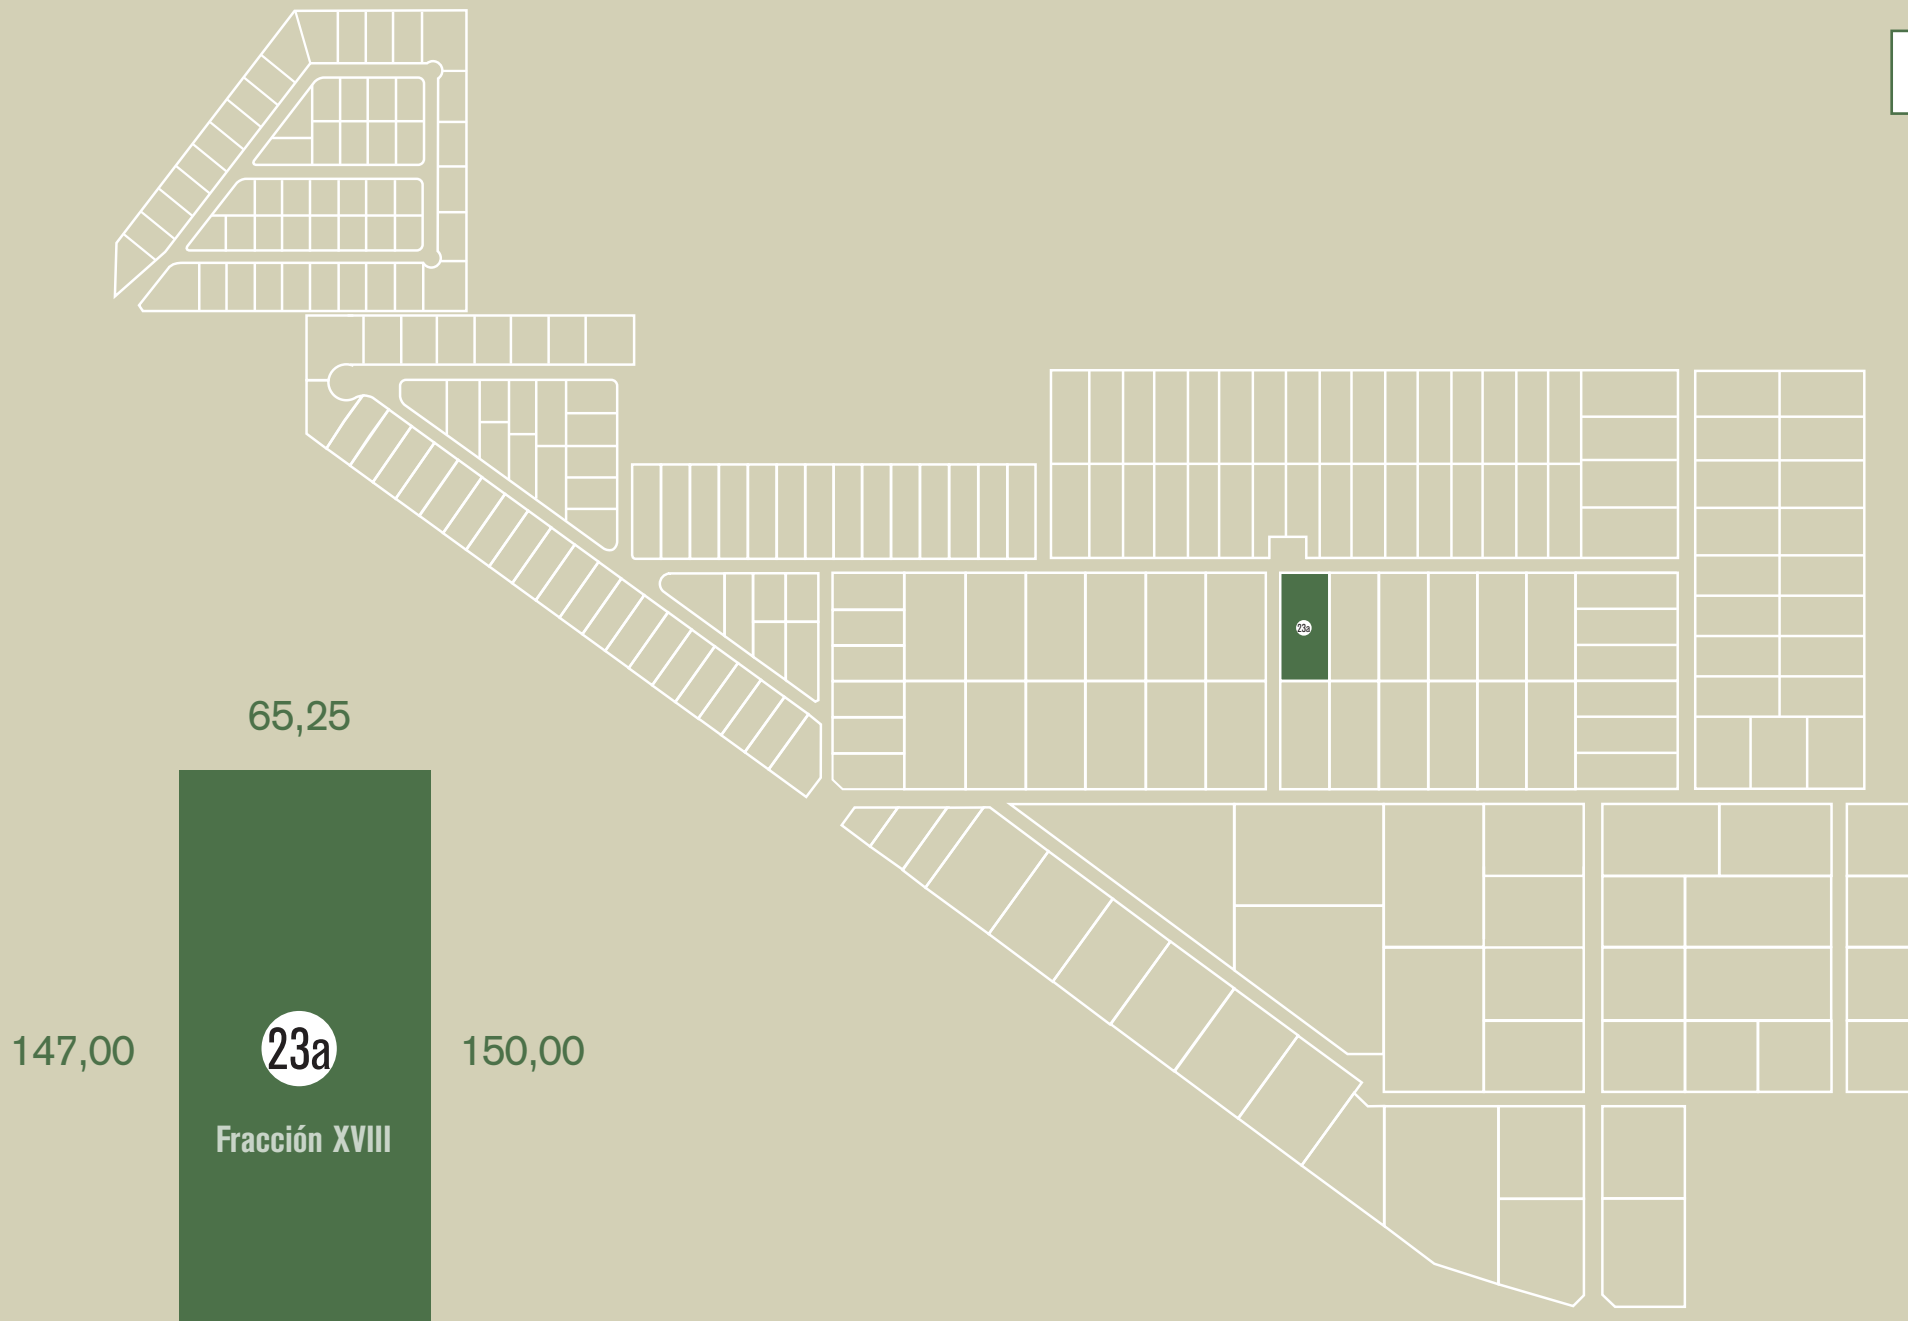

VOLVER

Superficie:
10.233,00 M²

Medidas aproximadas
(no contempla restricciones de dominio)